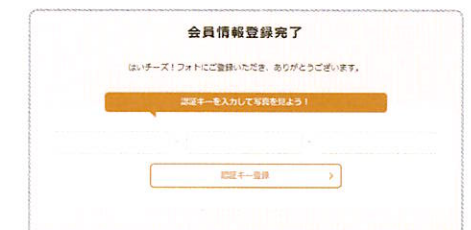

### STEP1 「はいチーズ!フォト」にアクセス

アドレスバーに「8122.jp」とご入力いただくか、検索で「8122」と検索します。スマートフォンや携帯電話からは右記QRコードからもログインいただけます。

※ PC推奨環境・スマートフォン対象機種も合わせてご確認ください。  
※ QRコードは(株)デンソーウェーブの登録商標です。

8122

検索

<https://8122.jp/m/>

### STEP2 新規会員登録をする(初回のみ)

「会員登録」をクリックします。ご利用になるメールアドレスを入力します。規約の内容をご確認のうえ、チェック欄にチェックを入れ、「送信する」を押してください。入力されたメールアドレス宛てに確認コードが送信されます。送信された6桁の確認コードを入力後、パスワードを設定し本登録を完了します。

※「@8122.jp」からのメールを受信できるように設定してください。

### STEP3 認証キーの入力

本紙とは別で、写真が公開される前に団体からお知らせをする「写真販売のご案内チラシ」に記載されている9桁の認証キーを入力します。認証キー登録後、お子さま情報を入力すると全ての登録が完了します。

※ ご利用団体の契約内容によってはお子さま情報の入力不要です。  
※ 「写真販売のご案内チラシ」の配布は写真公開数日前となることもございます。認証キーの登録はご案内までお待ちください。

### STEP4 写真を選ぶ

写真を見たいイベントを選択し、閲覧します。それぞれの写真をクリックすると、拡大画像で写真をご覧いただけます。欲しい写真が見つかりましたら、画像の下の「カートに入れる」をクリックしてください。

※ セキュリティ上、「はいチーズ!フォト」の透かしロゴマークを入れています。