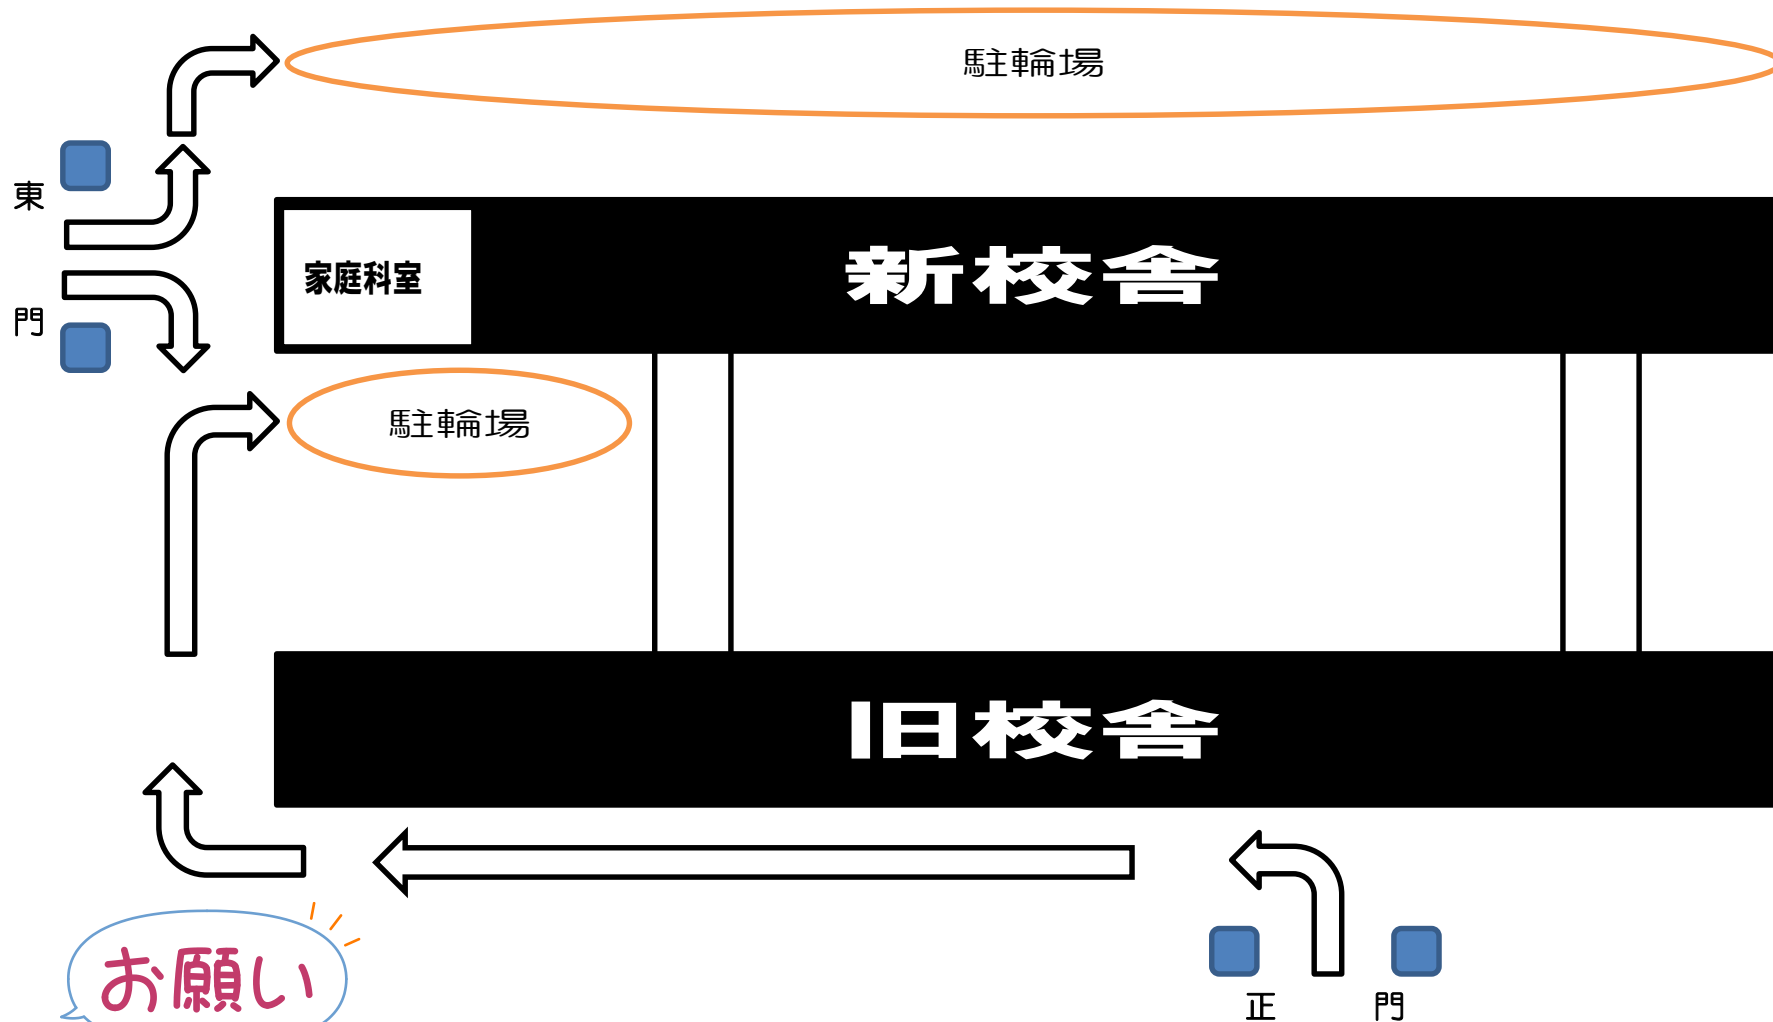

校内の自転車での通行について

生徒指導部

【運動場側】

お願い

- 校内の自転車での通行については、車の往来があるため、職員駐車場側を通らず、前庭（1年教室前）を通過して行くことにします。
- 校内は、安全面から自転車に乗ってからの通行はできません。
- 防犯上、自転車の施錠とヘルメットの管理を徹底させるように、ご指導お願いします。