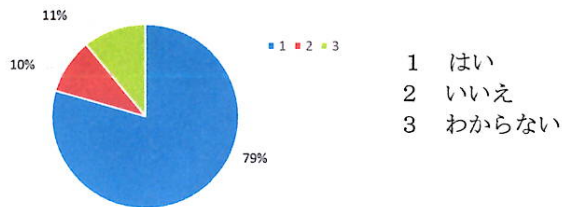

秋の夜長 家庭学習にもがんばりましょう

朝夕は涼しさも感じる季節になりました。心配された台風17号でしたが八代地域の被害は少なく、ほっとしています。

秋は気候がよく、学習や運動に集中して取り組むのにとっても適した季節です。6月に実施した児童へのアンケートでは約80%の児童が「自分から進んで取り組んでいる」とこたえています。お子様の取組はいかがでしょうか。秋の夜長、お子様の御家庭での学習の様子を見ていただき、励ましていただければ幸いです。

自分から進んで家庭学習（宿題等）に取り組んでいますか

P T A ・ 地域読み聞かせ

9月13日（金）の朝の活動の時間に、PTAの図書委員会の皆様と地域の皆様による読み聞かせが行われました。子どもたちはこの時間が大好きでとても楽しみにしています。今回もみんな目を輝かせてお話に聞き入っていました。この読み聞かせは年間6回計画されています。これからもよろしくお願ひします。

授業参観「熊本の心」

9月20日（金）の授業参観・学級懇談会には御多用な中、たくさんの保護者の皆様にご参加いただきありがとうございました。

今回はすべての学級で道徳資料「くまもとの心」を使って授業を行いました。この資料には多くの偉人が登場しますが、その偉業について学ぶのではなく、その人の生き方を知ること、自分自身の生き方を振り返り、その道徳的価値の理解を自分との関わりの中で深めていくことをねらいとしています。

南門に送迎車の停止線

雨の日など送迎の車が多い日に、歩いて登校してくる児童が事故に遭わないよう、送迎車両の通路と停止線を引きました。