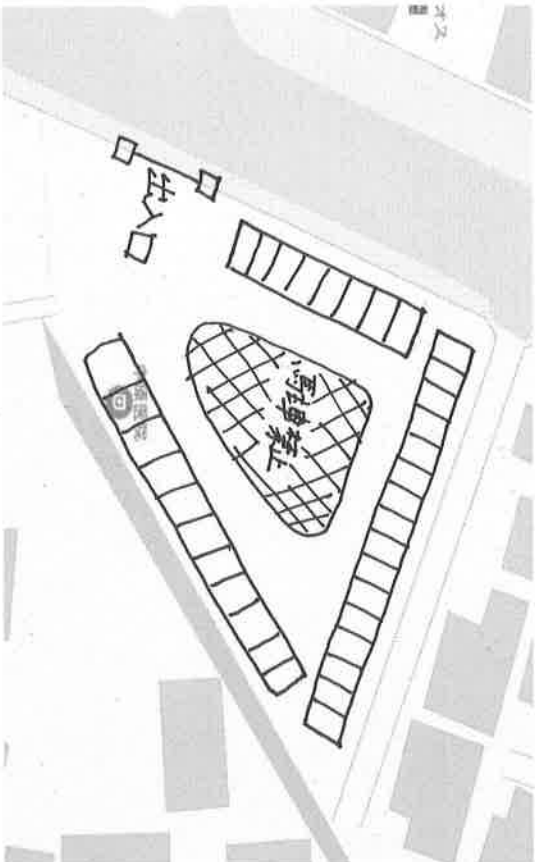

令和5年度 牛深東小運動会 駐車場のご案内

5月21日(日)の運動会は、大変お世話になります。
 多数のご観覧をお待ちしております。駐車場の案内は、当日は係の指示に従って駐車してください。
 駐車場は下記のとおりです。で、当日は係の指示に従って駐車してください。
 それ以外のご観覧の通りにはしていただきません。で、ご協力をお願いします。

【中原医院跡地】

- 縁に沿って駐車してください。
- 出入口付近や、駐車してある車が出られないところには駐車しないようお願いいたします。
- 久玉方面の方はこちらがたいです。

【牛深東中学校】

- グラウンド内には、駐車されな
- いようお願いいたします。
- 本渡、深海方面からご利用の方は、こちらがたいです。

【牛深東小駐車場】

- 運動場側の北駐車場は、来賓の方の駐車場となっております。一般の方の駐車は考慮ください。
- PTA 体育委員さんと PTA 運営委員さんは、朝の準備に利用されたら、上揚公民館周りの駐車場をご利用ください。
- 体の不自由な方は、正門前駐車場も教台用意しております。本校職員にお声かけください。