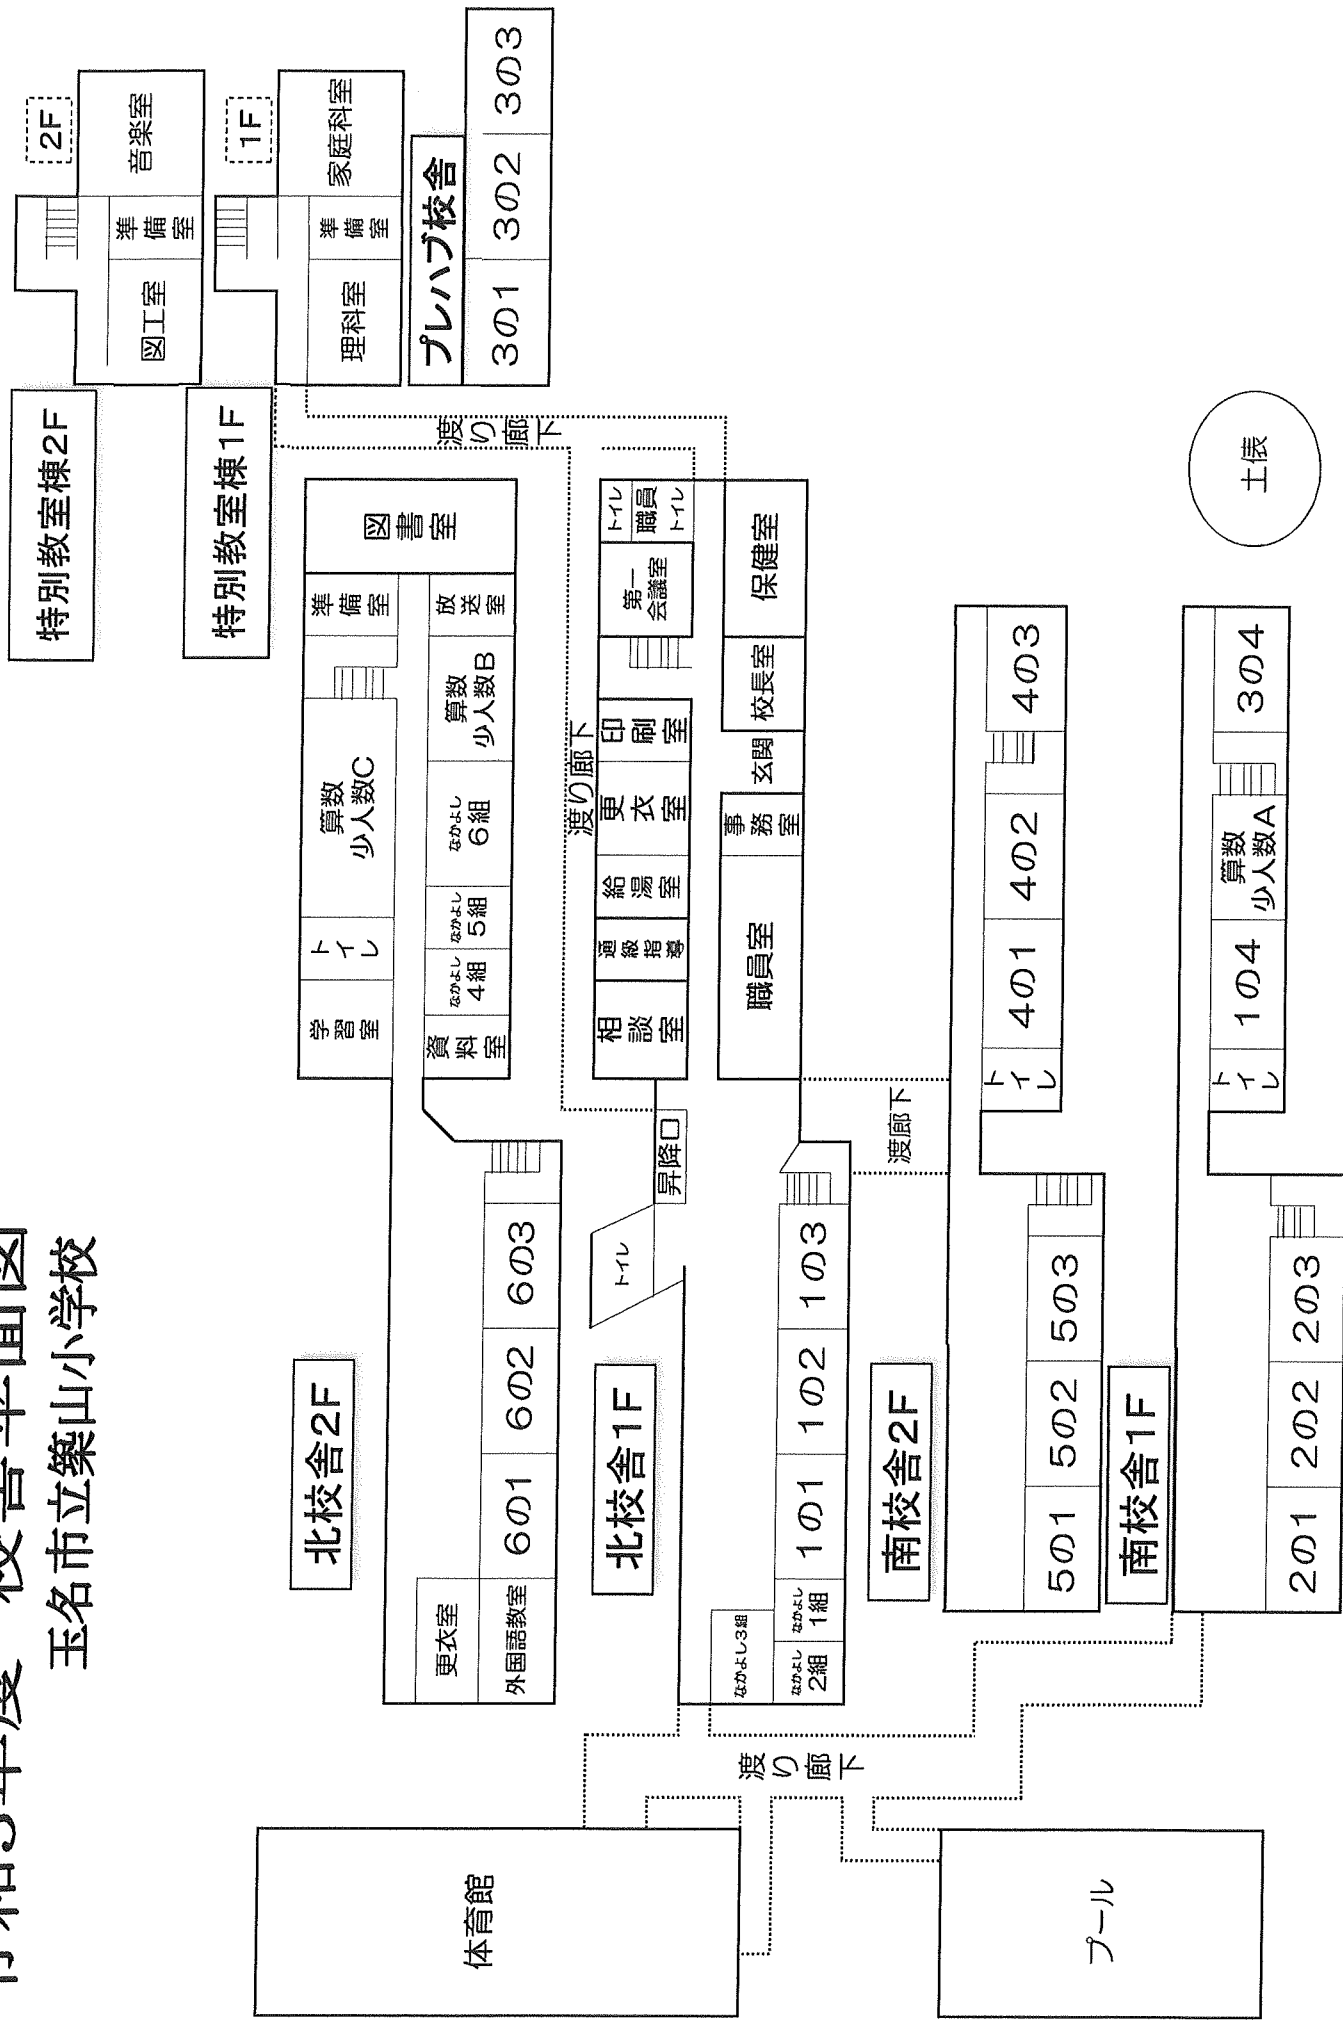

令和5年度 校舎平面図

玉名市立築山小学校

土俵