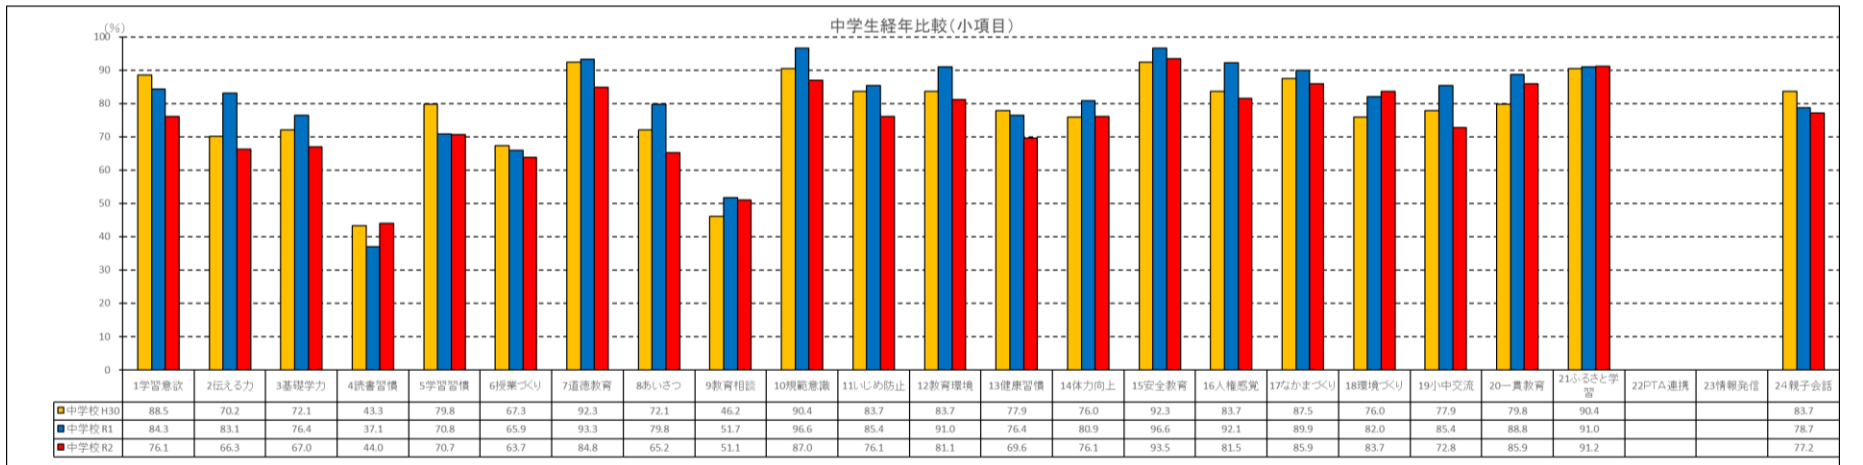

1 中学校対象別全体結果 (「よくあてはまる」「あてはまる」の合計)

2 対象別経年変化 (平成30年度から)

(1) 生徒

(2) 保護者

(3) 教職員