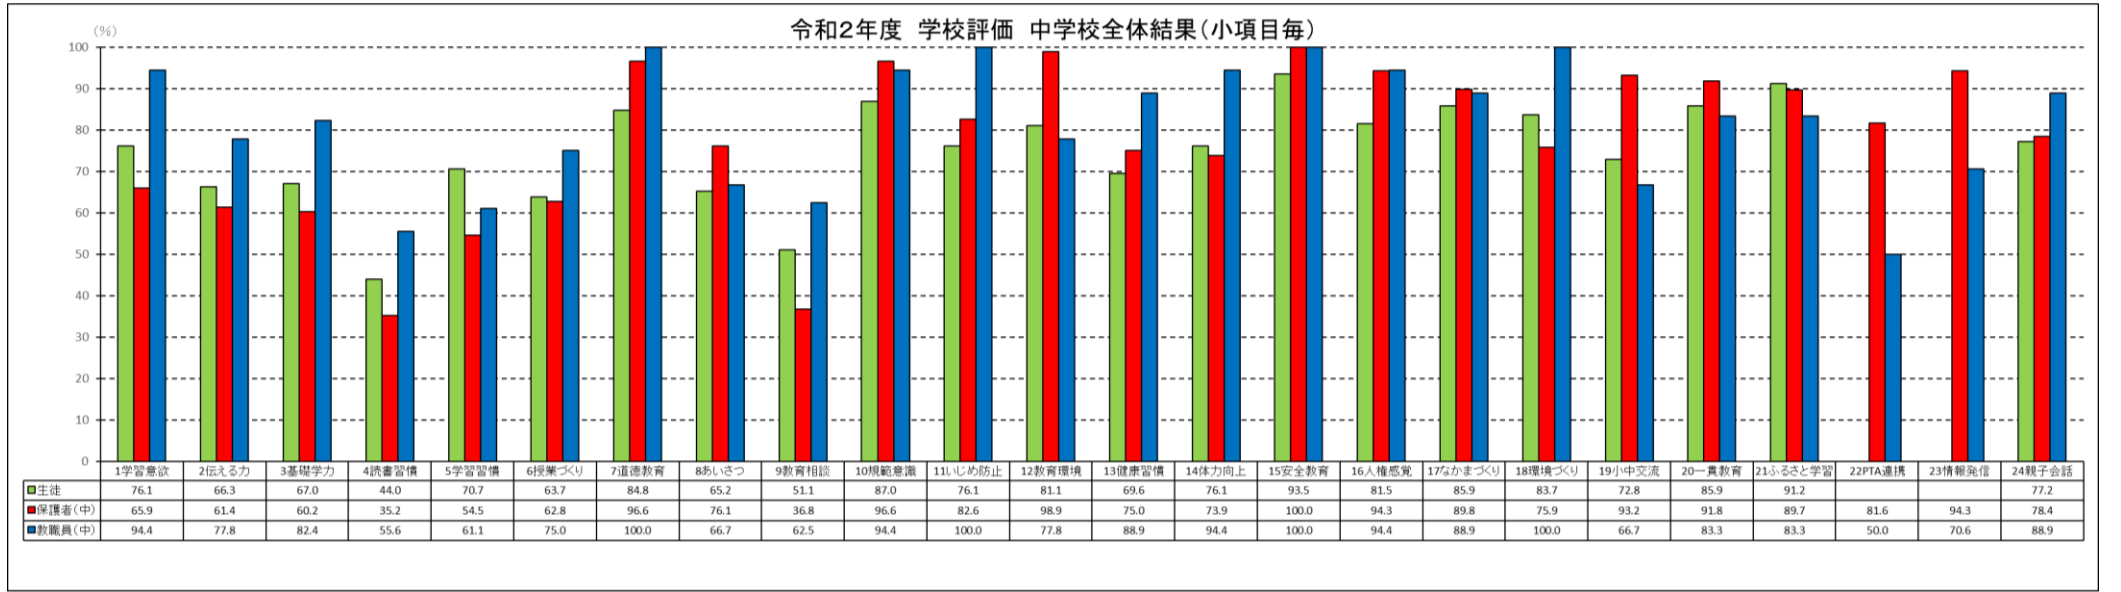

1 中学校対象別全体結果 (「よくあてはまる」「あてはまる」の合計)

2 対象別経年変化 (平成30年度から)

(1) 生徒

(2) 保護者

(3) 教職員