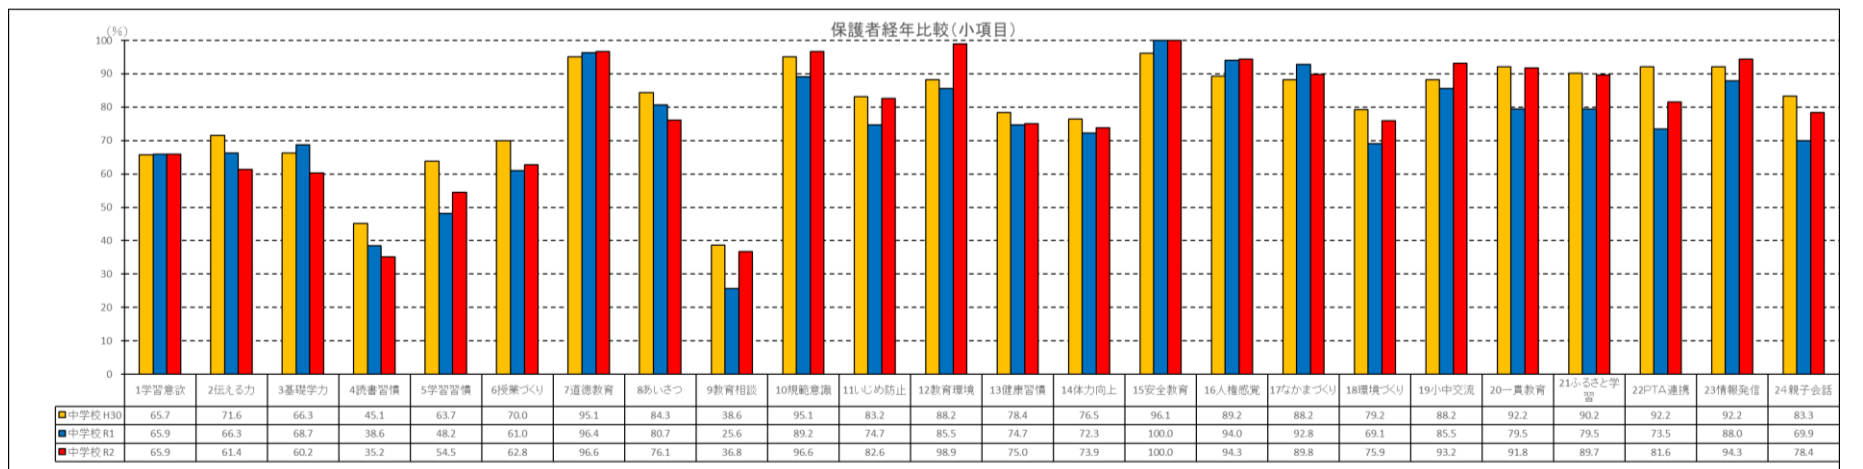

1 中学校対象別全体結果 (「よくあてはまる」「あてはまる」の合計)

2 対象別経年変化 (平成30年度から)

(1) 生徒

(2) 保護者

(3) 教職員