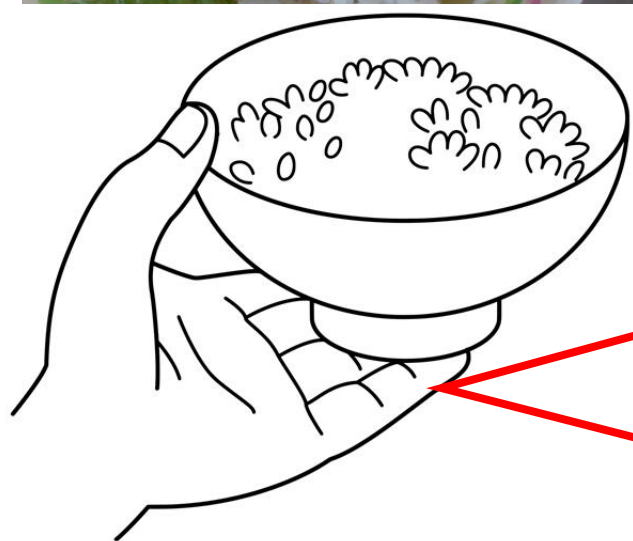

7月

ふるさとくまさんデー

しよつき も かた  
 食器の持ち方は  
 ただしい  
 正しいですか？

きちんと座すわつて食たべていますか？

- せなか 背中はまっすぐかな？
- ひじをついていないかな？
- あし 足はそろえて床ゆかについているかな？

なんの花？

# ブルーベリー

かわまた はしなが

○河俣の橋永さん

がつ がつ しゅうかく

○6月～8月まで収穫

むのうやく とり

○無農薬・鳥よけのネット

早寝