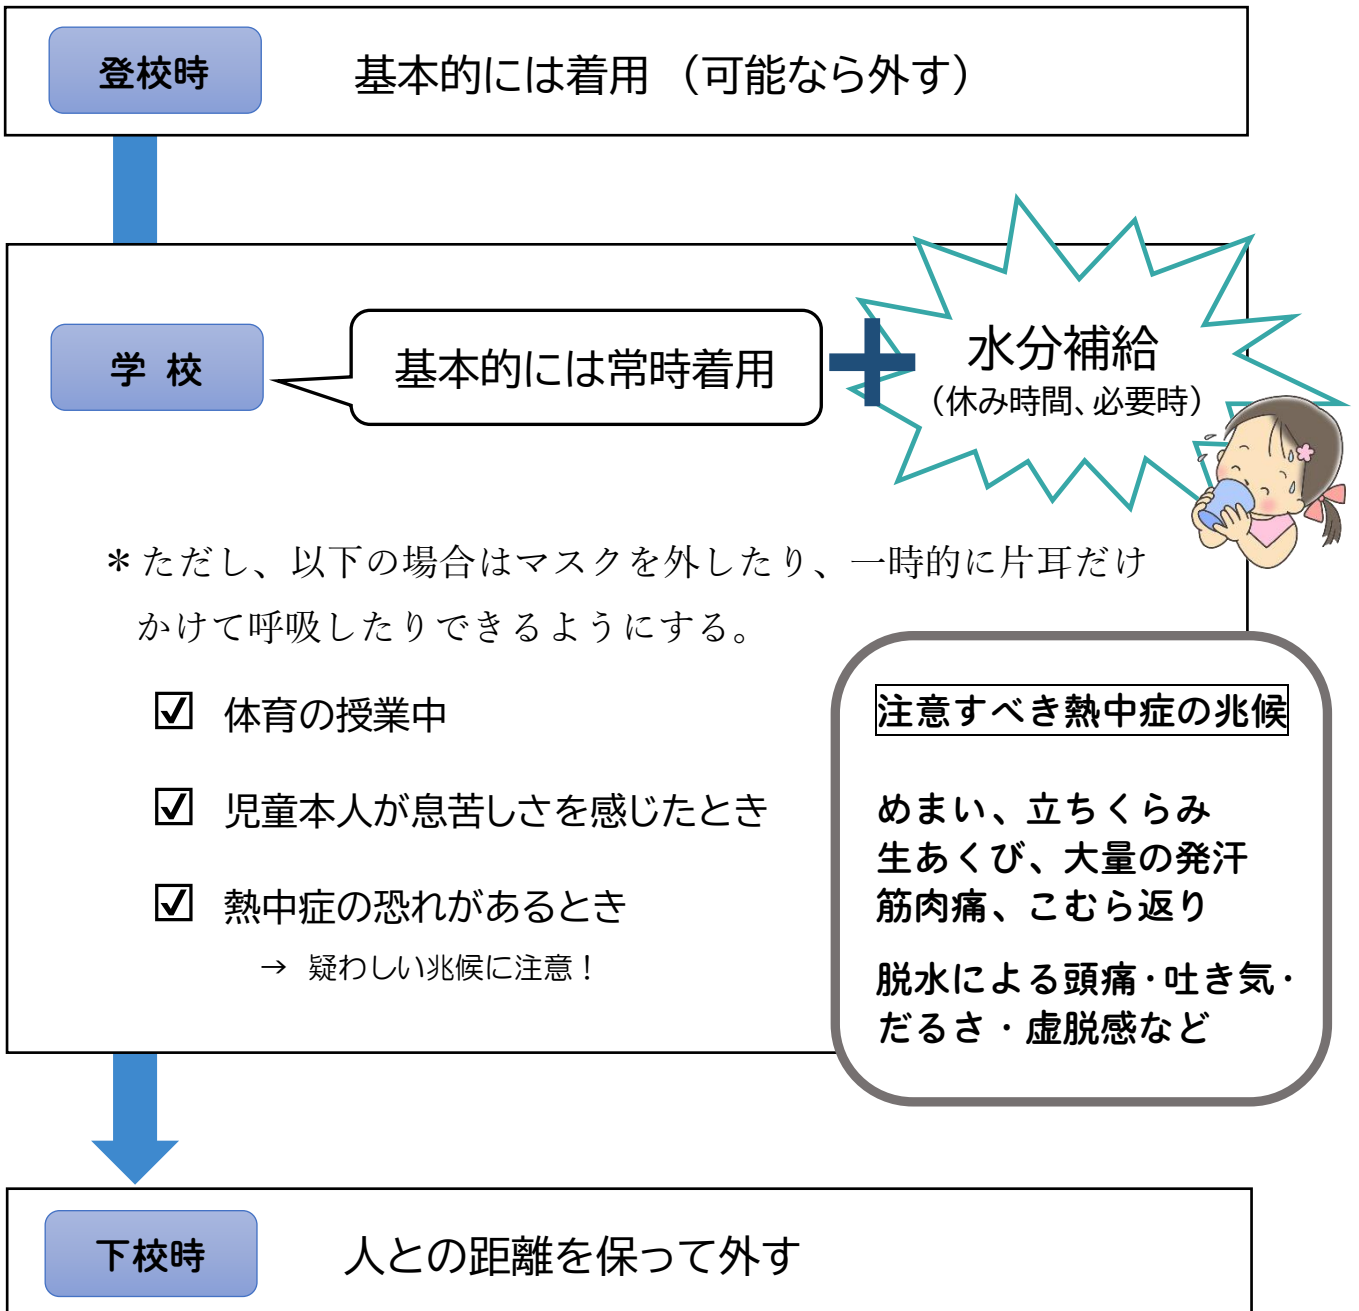

# 今後のマスク着用と熱中症対策について

高木小学校保健担当

**基本事項**・・・十分な身体的距離が確保できる場合は、マスクの着用は必要ない。

\*参考

文部科学省「学校における新型コロナウイルス感染症に関する衛生管理マニュアル（2020.6.16 Ver.2）」