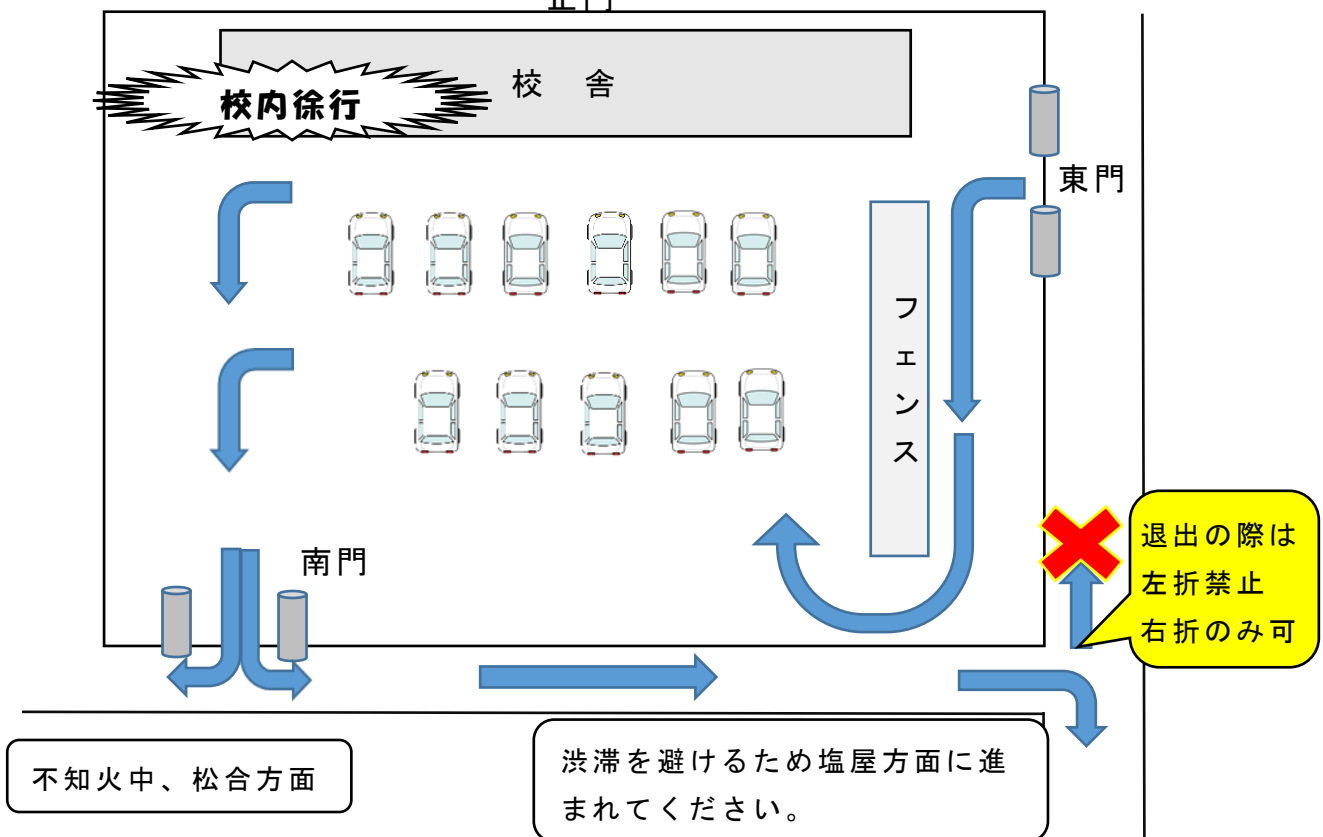

# 不知火小緊急時引き渡しの流れ

## 1 引き渡しの流れ

## 2 校内での車両の進行方向

運動場での混雑を避けるため、2地区に分けて引き渡しを行います。緊急時は引き渡し時刻をメール等でご確認ください。

A地区 松合、大見、救の浦、永尾、松崎、桂原、亀崎、塩屋浦、長崎、亀尾、浦上、新村、鴨籠

B地区 柏原、小曾部、御領、塚原、高良、浜田、十五社、雇用促進住宅、塩浜