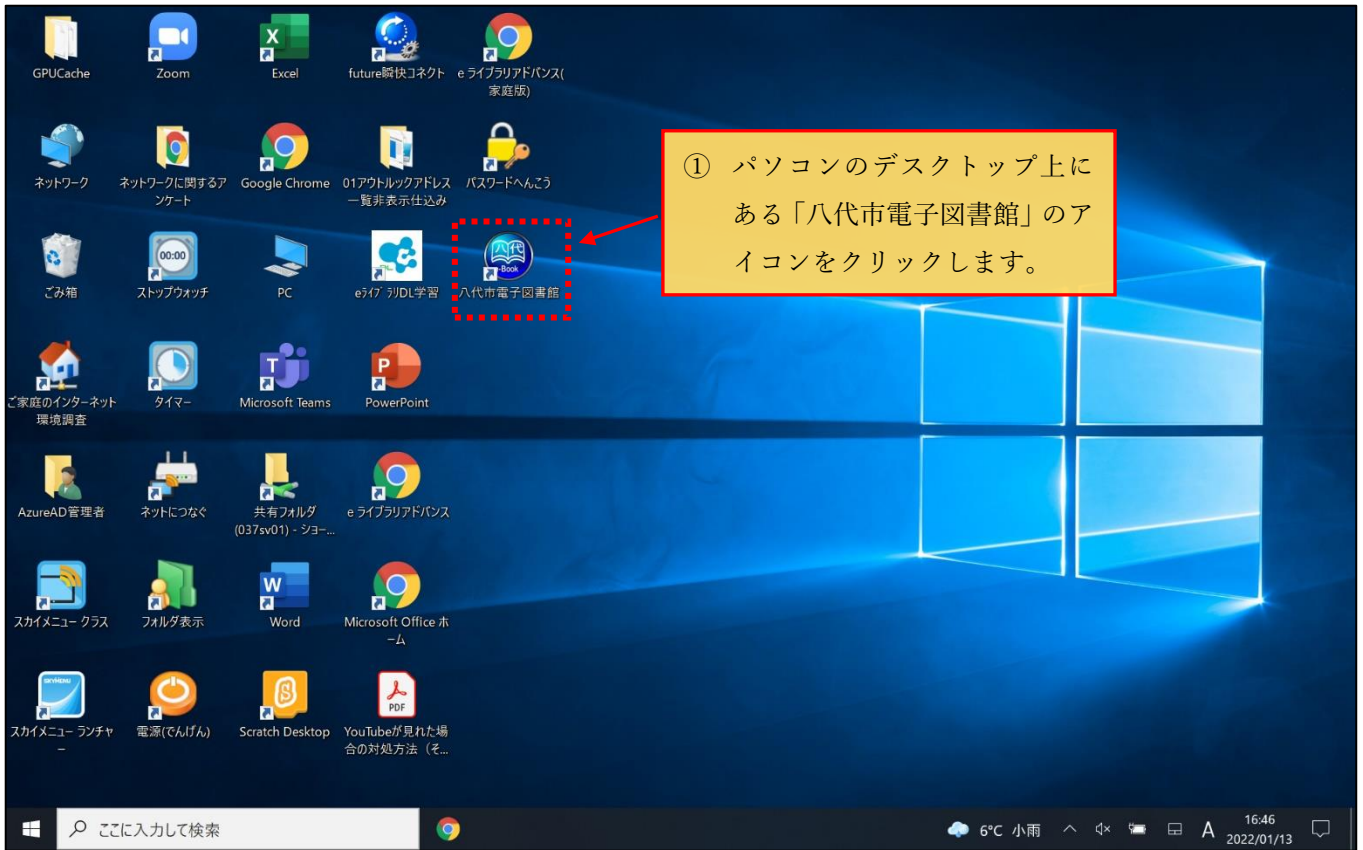

八代市電子図書館利用マニュアル

八代市生涯学習課

八代市立図書館

【利用手順】

- ① デスクトップ上にある「八代市電子図書館」のアイコンをクリックします。八代市電子図書館のトップページに進みます。
- ② 左上のログイン画面の利用者 ID にマイクロソフト ID 9 桁の数字を入れます。
- ③ パスワードに生年月日（西暦）8 桁（例：2011 年 5 月 13 日→20110513）を入力してログインボタンをクリックします。
- ④ 読みたい本を「書名、キーワード」で検索、または「ジャンル」で探していきます。
- ⑤ 読みたい本が見つかったら「借りる」ボタンをクリックします。
- ⑥ 続いて「読む」ボタンをクリックすると、15 日間まで読むことができます。途中で返却もできます。
- ⑦ 次回からはトップページの「マイページ」に貸出中の本は保管されています。

（貸出ルール）

貸出点数：10 点まで

貸出期間：15 日間（予約がない場合、1 回のみ延長可能）

予約点数：10 点まで

※八代市電子図書館のトップページ右上にある「ご利用ガイド」に詳しい利用案内を記載しています。

八代市立図書館 | ユーチューバーの検索結果 | 八代市 | できるキッズ親子で楽しむユーチューバー入門

d-library.jp/yatsushiro/g0102/libcontents/search?ny1=ユーチューバー&sbbtn=keyword