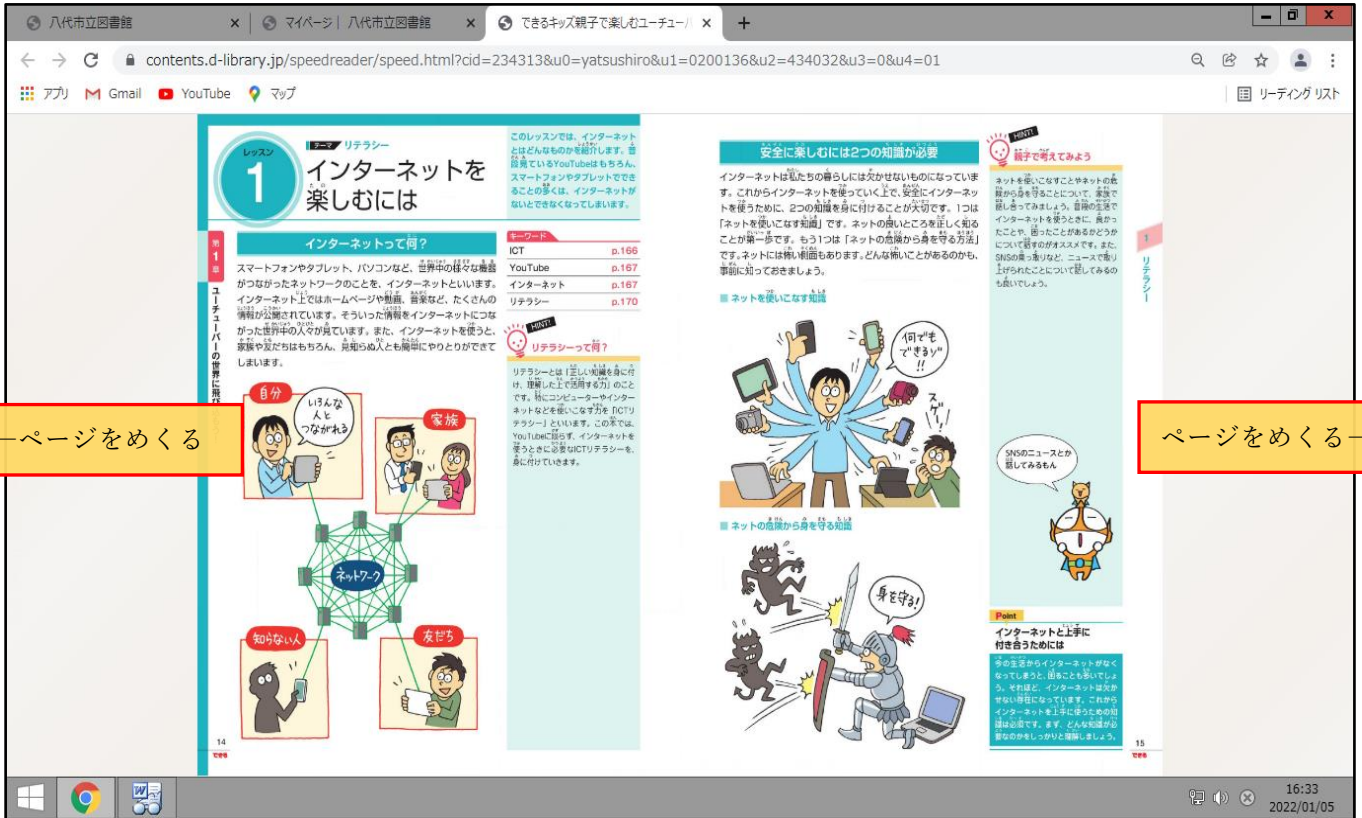

Windows Mac
iOS Android

読む

【内容紹介】

ユーチューバーの世界に飛び込もう! 小学生を主な対象に、撮影から動画編集、アップロードまで、動画制作の技術を画面写真を用いて解説。インターネットとの付き合い方にも触れる。

分類 : K547.4833
出版年月 : 2018.9
ページ数 : 174p
件名 : 動画共有サイト

⑥ 「読む」をクリック

16:08
2022/01/05

※その他の機能