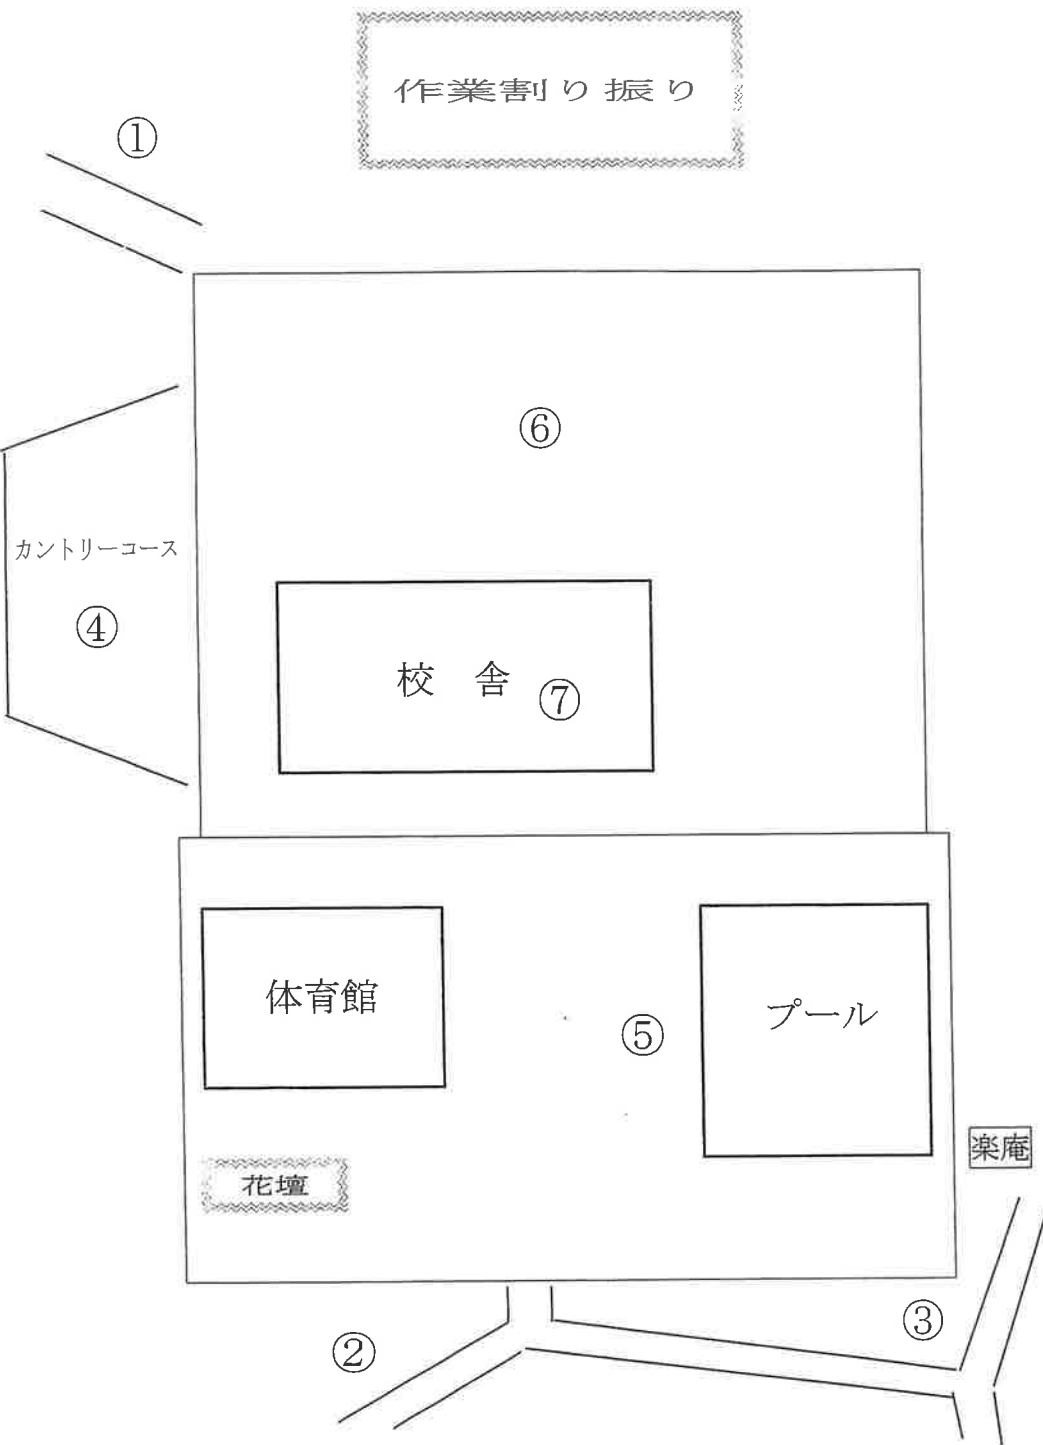

つきましては、御多用中、申し訳ありませんが御理解と御協力をよろしくお願いいたします。

記

- 1 期日
令和8年6月17日（水）午前8時30分集合 2時間以内で作業終了見込み
<予備日6月18日（木）>
- 2 集合場所
本校体育館玄関前
- 3 活動内容
学校敷地及び周辺の草刈
クロスカントリーコースの草刈
一部通学路の草刈
校舎の窓拭き等
- 4 持ってくるもの
○刈払い機（お持ちの方は持ってきてください。）、鎌等
○作業に適した服装（長袖、長ズボン等）での参加をお願いします。
- 5 その他
 - (1) 刈払い機の燃料は、学校で準備します。
なお、参加状況によっては、窓掃除をお願いすることもございます。（窓掃除の用具は学校で準備しております。）
 - (2) 小雨なら決行します。延期の場合は、安心安全メールでご連絡します。連絡がない場合は実施となります。
 - (3) 作業場所につきましては、裏面のとおりです（変更はあるかもしれません）。
 - (4) 作業中のけが等については、PTA会員全員加入の「PTA共済」が適用されます。PTA会員以外の皆様には1日保険加入の手続きをいたします。

- ①旧小田通学路運動場付近【小田・白川の保護者】
- ②黒川信号までの通学路【黒川保護者及び後援会の方】
- ③田の原通学路【田の原の保護者】
- ④カントリーコース・体育館裏
【満願寺・大谷山・瀬の本の保護者】
- ⑤プール周辺と校舎・「楽庵」までの道路脇
【星和の保護者、星和・満願寺後援会の方】
- ⑥校舎周り・運動場の草取り【草刈り以外の保護者】
- ⑦窓掃除 【保護者・女性の方々を中心に】