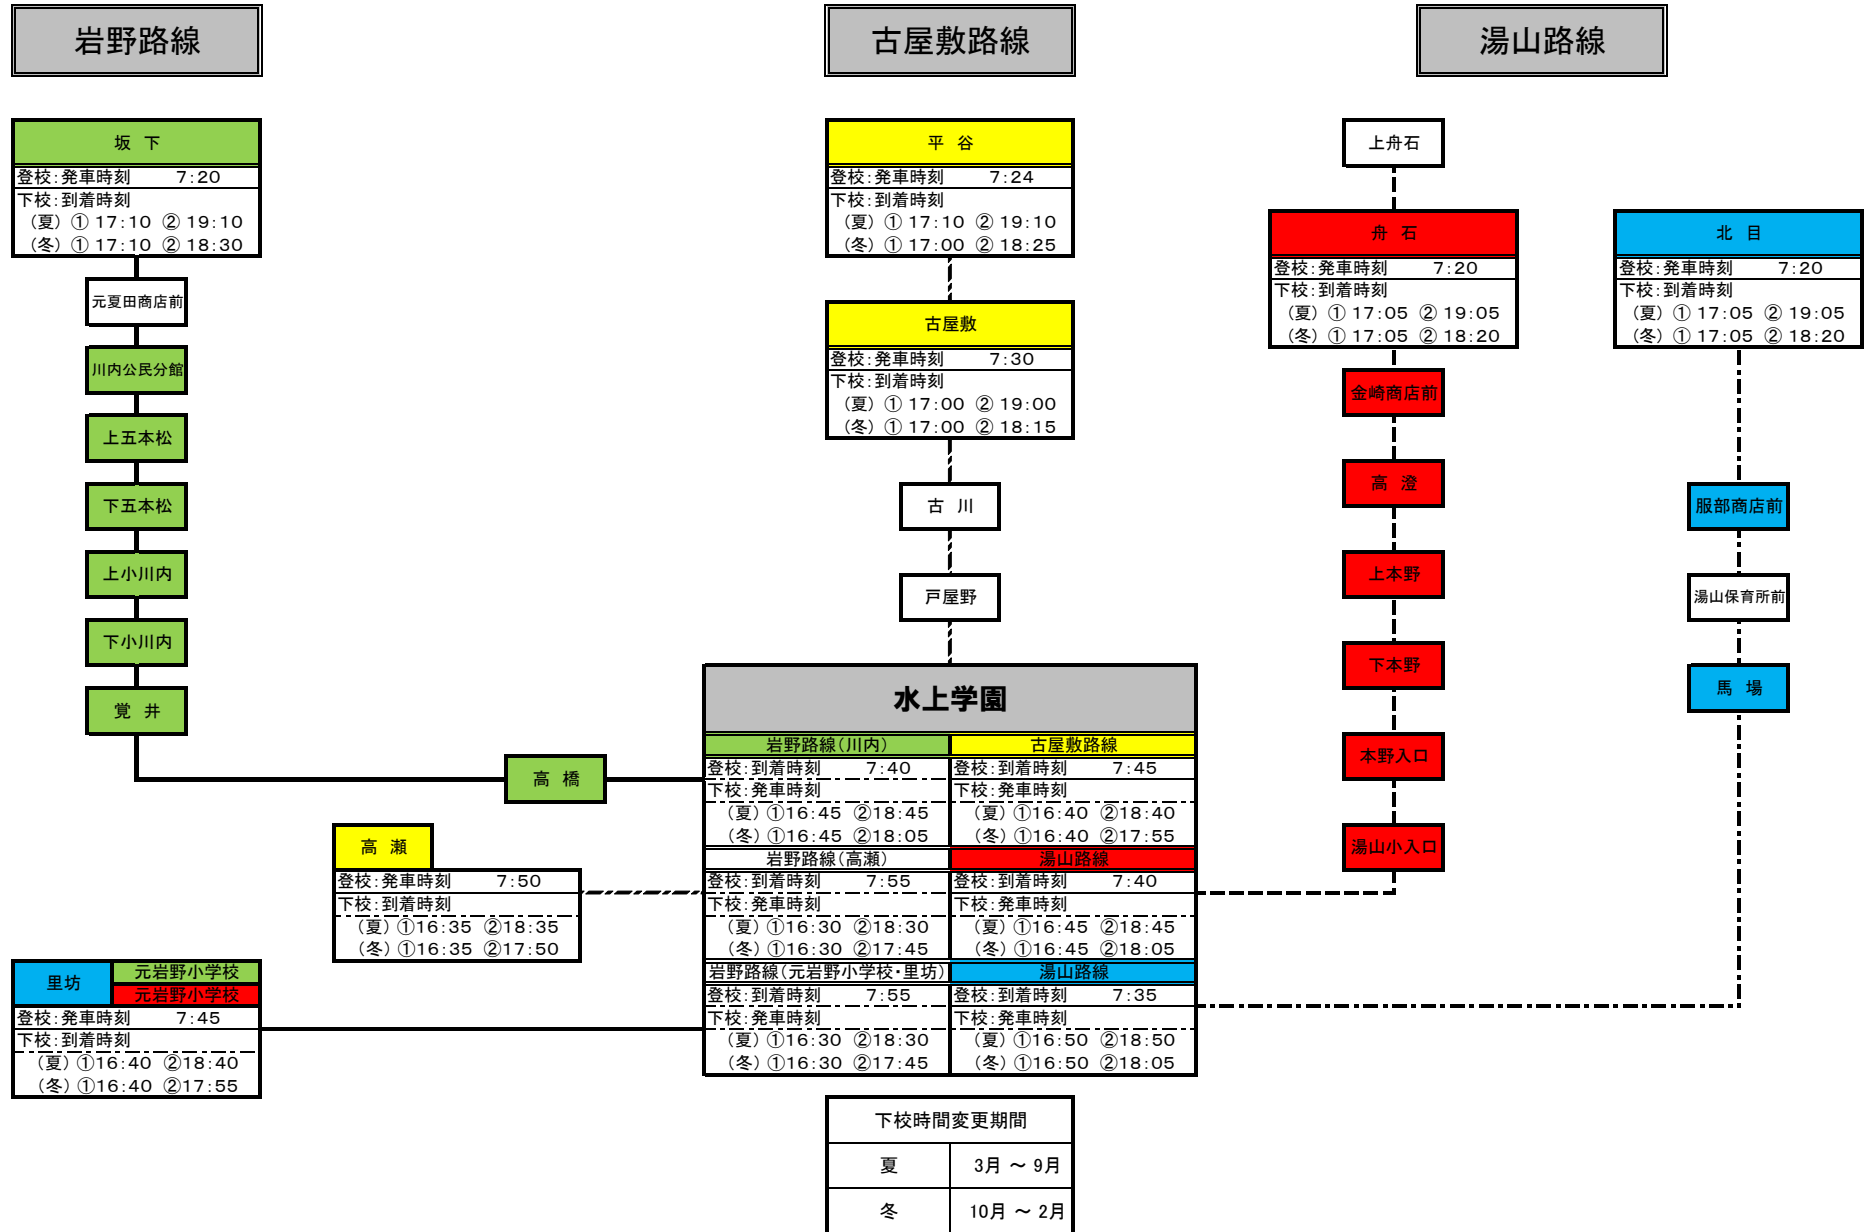

令和6年度
水上学園 スクールバス運行経路及び時刻表

※到着時刻及び運行ルートについては、学校日程及び交通状況等により変わる場合があります。