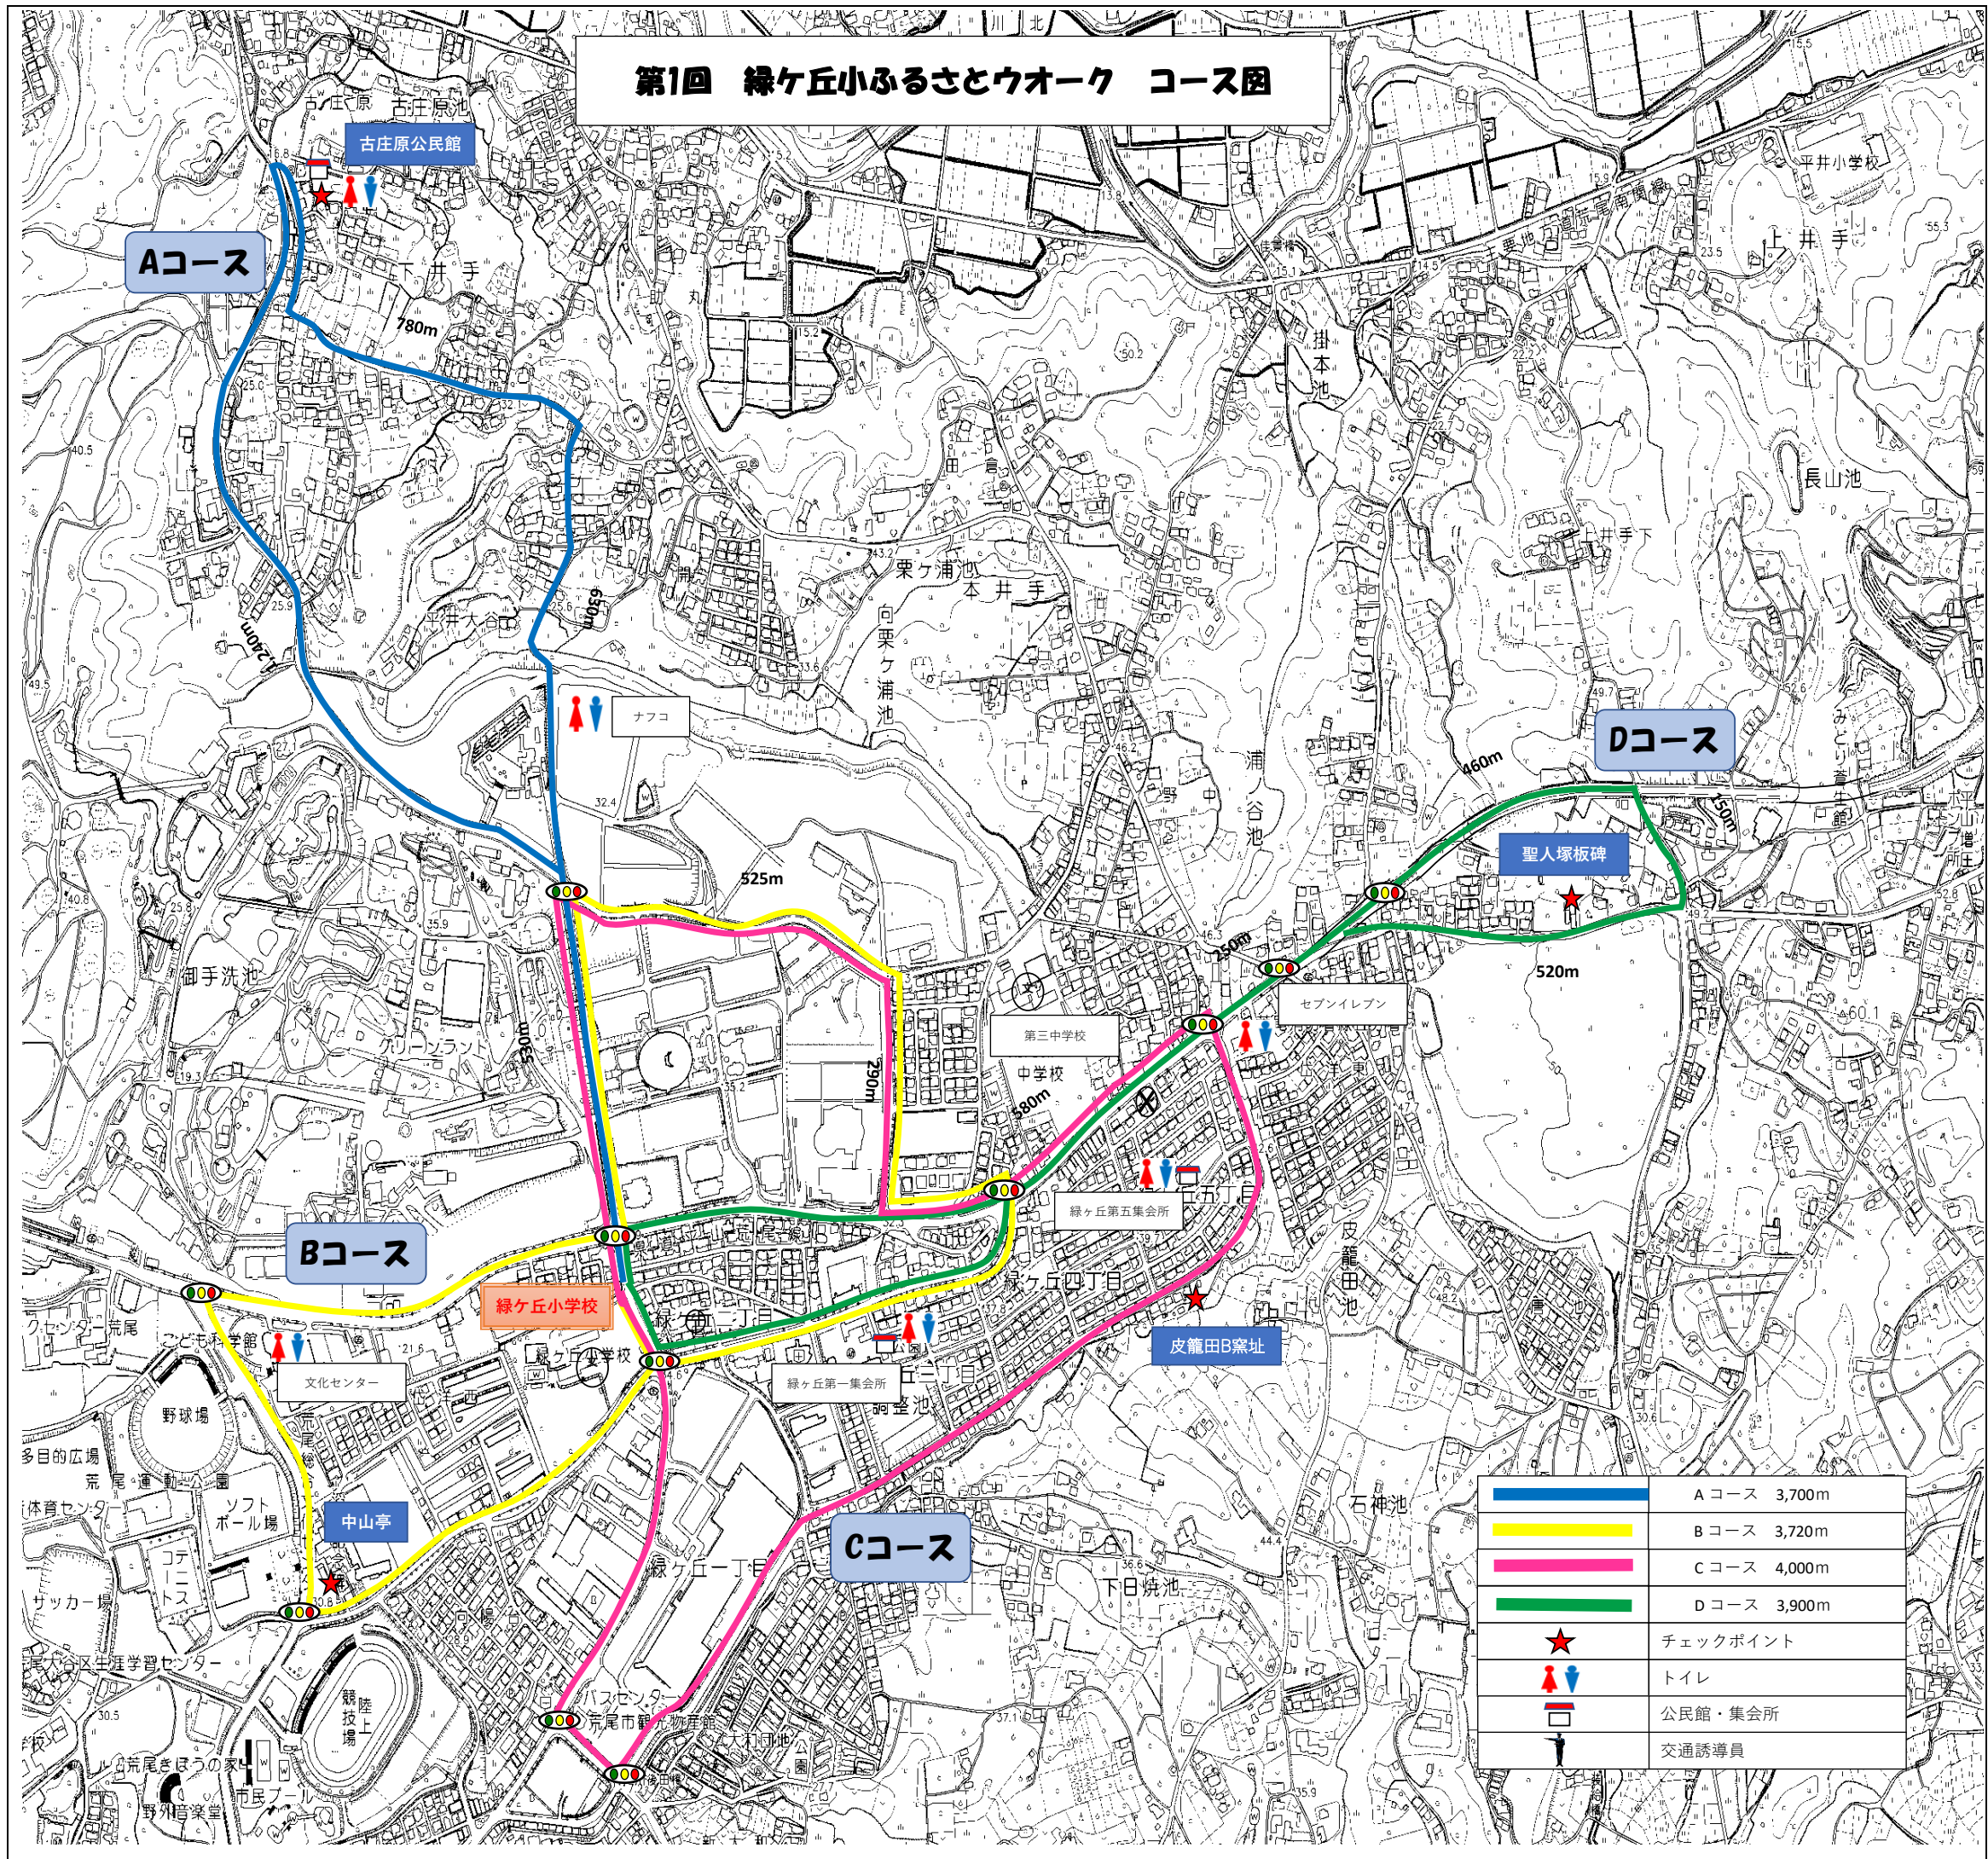

# 第1回 緑ヶ丘小ふるさとウォーク コース図

	Aコース 3,700m
	Bコース 3,720m
	Cコース 4,000m
	Dコース 3,900m
	チェックポイント
	トイレ
	公民館・集会所
	交通誘導員