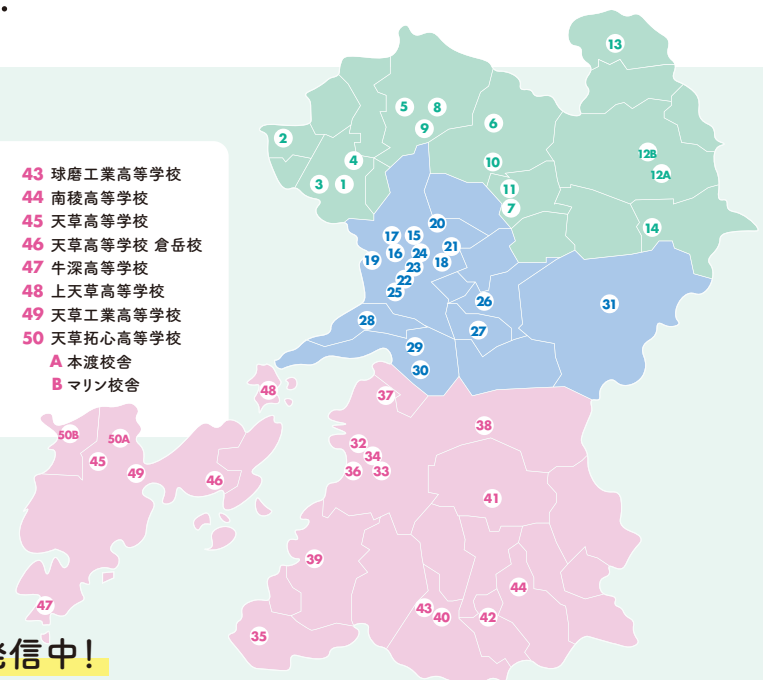

県南 全19校

1. 32 八代高等学校
2. 33 八代清流高等学校
3. 34 八代東高等学校
4. 35 水俣高等学校
5. 36 八代工業高等学校
6. 37 八代農業高等学校
7. 38 八代農業高等学校 泉分校
8. 39 芦北高等学校
9. 40 人吉高等学校
10. 41 人吉高等学校 五木分校
11. 42 球磨中央高等学校
12. 43 球磨工業高等学校
13. 44 南陵高等学校
14. 45 天草高等学校
15. 46 天草高等学校 倉岳校
16. 47 牛深高等学校
17. 48 上天草高等学校
18. 49 天草工業高等学校
19. 50 天草拓心高等学校
20. A 本渡校舎
21. B マリン校舎