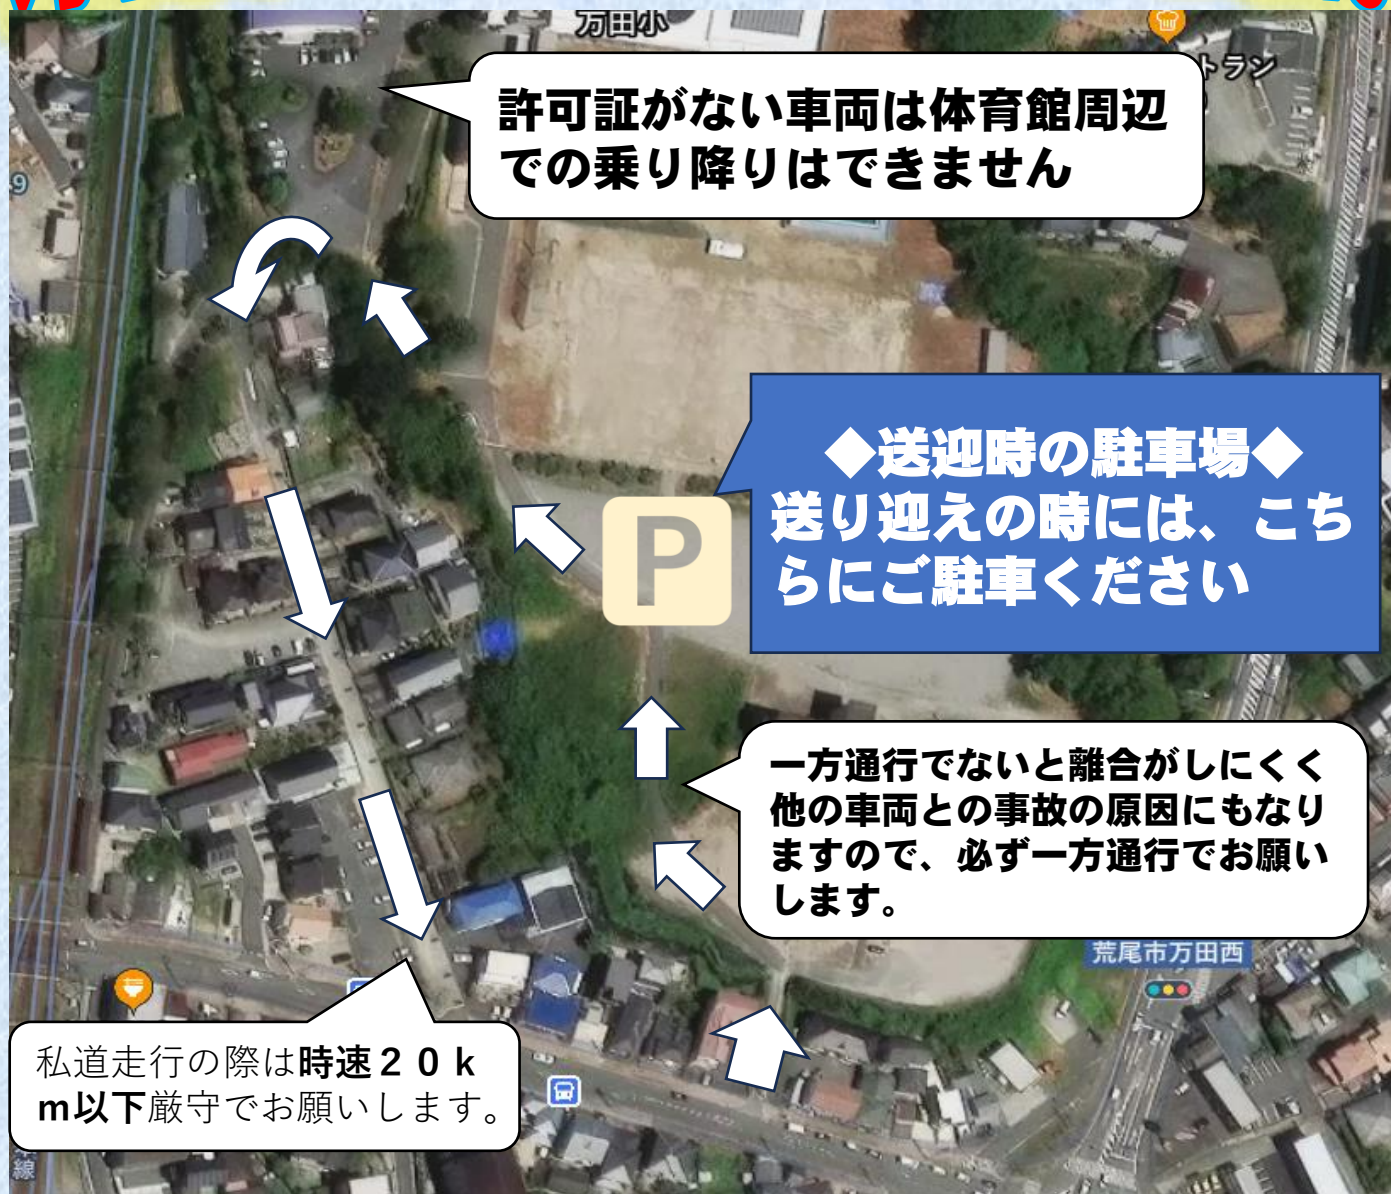

万田小学校に来校されるときは

◆私道を通行の際は、**時速20km以下**で走行していただくことを厳守願います。（今後、私道の使用許可が出なくなります）

◆車で送迎される場合は、上図「送迎時の駐車場」での乗降をお願いします。体育館周辺は許可証がないと止められません。

お帰りの際は、一方通行で正門から県道に出てください。

児童の安全と今後の道路使用許可のためにご協力をお願いします。