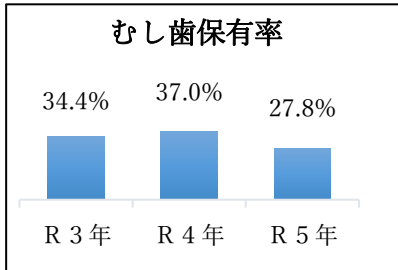

むし歯保有率が10ポイント減少。「家族で歯磨きカレンダー」に取組中です。