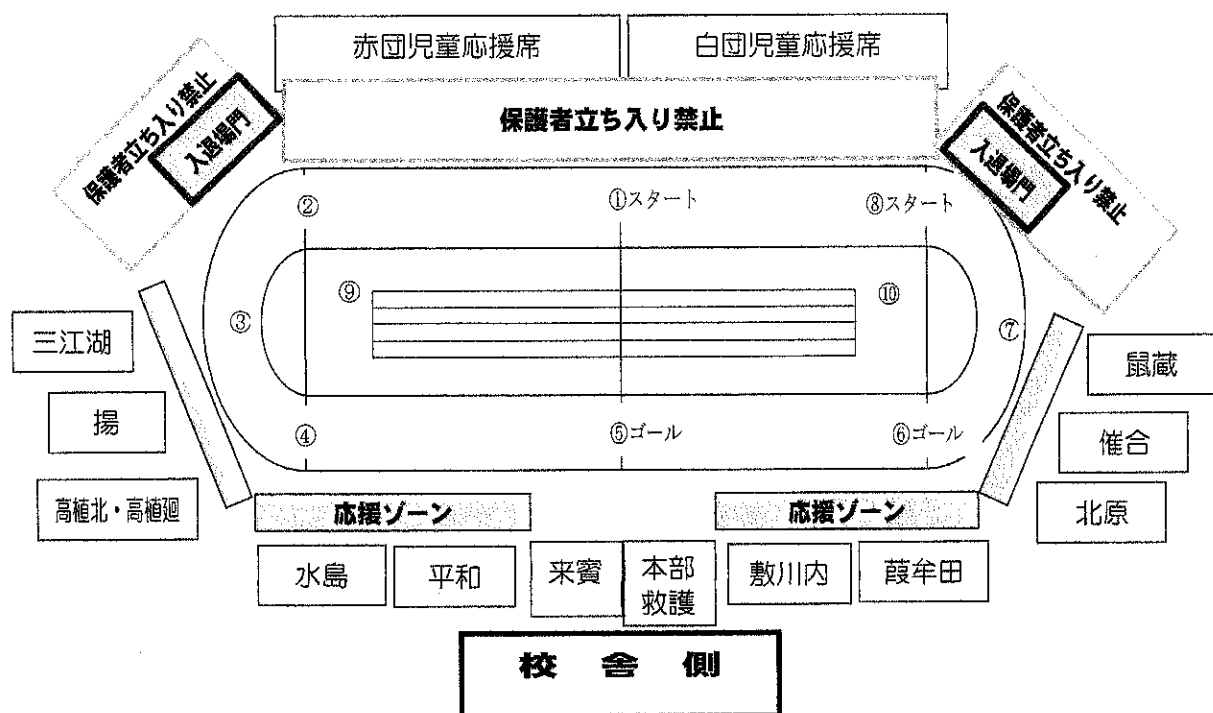

## 観覧席案内図

町内ごとに、観覧場所を割り振っています。

- 1 観覧場所が限られておりますので、譲り合ってください。
- 2 席を立ての観覧等は、他の方の迷惑となりますので、ご遠慮ください。
- 3 個人用テント、ターフなどは持ち込み禁止となります。
- 4 折りたたみイスは持って来られても構いません。
- 5 観覧場所の最前列に応援ゾーンを設けています。演技をする学年のお子さまの保護者の方々が優先になります。譲り合いながら使用されてください。
- 6 三脚を使用しての撮影は、他の方の迷惑とならないよう、ご配慮ください。
- 7 トイレは体育館横のトイレを使用してください。
- 8 危険防止のため、駐車場で遊ばないようにお願いします。
- 9 喫煙は、指定の場所（運動場裏門外）をお願いします。
- 10 飲酒は厳禁です。
- 11 小学校のテント片付けに、ご協力をお願いします。
- 12 学校行事における写真や動画の撮影にあたりましては、児童の安全および個人情報保護の観点から、以下の点にご配慮いただきますようお願いいたします。
  - ・学校教育活動の中で撮影した写真や動画を、SNSやインターネット上への掲載はお控えください。
  - ・学校からの案内や指示がある場合には、それに従って撮影を行ってください。すべての児童が安心して学校生活を送ることができるよう、皆様のご理解とご協力をお願いします。