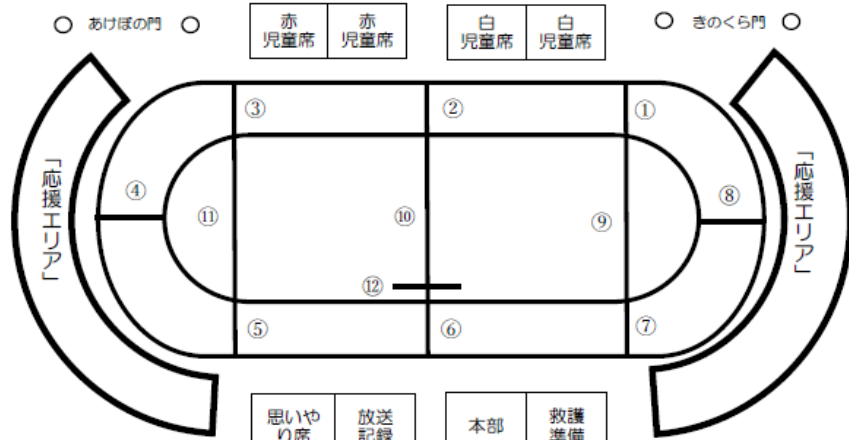

給水

給水

き：きのくら門、あ：あけぼの門、両：両門、児：児童席前

- 閉会式 (11:40~)
- | | | |
|---------|-----------|----------|
| 1 成績発表 | 4 校歌斉唱 | 7 閉会の言葉 |
| 2 優勝旗授与 | 5 国旗・校旗降納 | ※閉会式後解団式 |
| 3 講評 | 6 万歳三唱 | |

【会場図】 ※本年度は地区テントを設営しません。

プール

※応援エリアは競技によって保護者の入れ替わりをお願いします。

※プール横・体育館のトイレをご使用ください。

正門

校舎