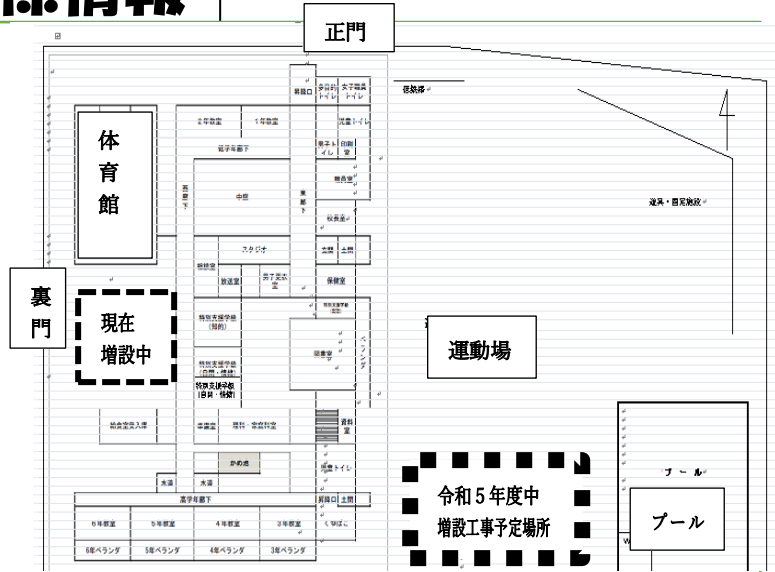

元気もいもい木倉っ子

御船町立木倉小学校 学校便り 第9号
文責：校長 坂本 政司

「雪景色」
十年ぶりの雪に、
る寒波が訪れ、木倉
地域にも雪が降りま
した。大人の心配を
よそに子どもたちは
大喜び！（写真は天
然スケートリンク）

いよいよまとめの3学期始まる！

皆様方、年末年始はいかがお過ごしでしたか？いよいよ令和5（2023）年の始まりです。3学期はあっという間に過ぎていきます。特に6年生にとっては中学校へ向けて、学習や身の回りのこと、生活習慣等、整えながらの学期となります。

新型コロナウイルスについては、また感染が拡大し、学校でもとても気を遣って日々を送っています。コロナウイルス感染拡大以前のように保護者の方や地域の方に来校して頂く日が早く来ることを願っています。

増築関係情報

現在、木倉小学校区では住宅が増加しつつあり、今後、児童数の増加が見込まれています。

令和5年度も現在の児童数から20名前後増加する予定です。

そこで御船町では木倉小学校の校舎増築工事の一部を現在行っております。場所は体育館と給食棟の間に一部屋増設中です。

今後、児童の増加を見込んで、更に大きな増築も計画されています。計画が決定次第詳細を皆様方にお知らせします。

工事中や工事前後に、車の駐車や学校敷地内での車の通り道に工事関係車及び資材等が校内におかれるなど、皆様方にはご迷惑をおかけします。

ご理解とご協力をお願いします。

全国表彰「全国学校体育研究優良校」受賞！

木倉小学校は皆様ご承知のとおり、体育の研究を長年にわたり行ってきた学校です。

平成元年以来、文部科学省、熊本県教育委員会、御船町教育委員会指定等を受けながら体育研究を継続しており、本年で34年目を迎えています。

この度、これまでの取組に対し、スポーツ庁から「全国学校体育研究優良校」として表彰を受けました。これまで研究に携わった本校職員、遊具等設置撤去でお世話になったPTAの皆様、毎年児童のためにご支援いただく歴代PTA会長会の皆様、いつも本校児童を支えていただく地域の皆様等、本校に関わる全ての皆様方に感謝申し上げます。