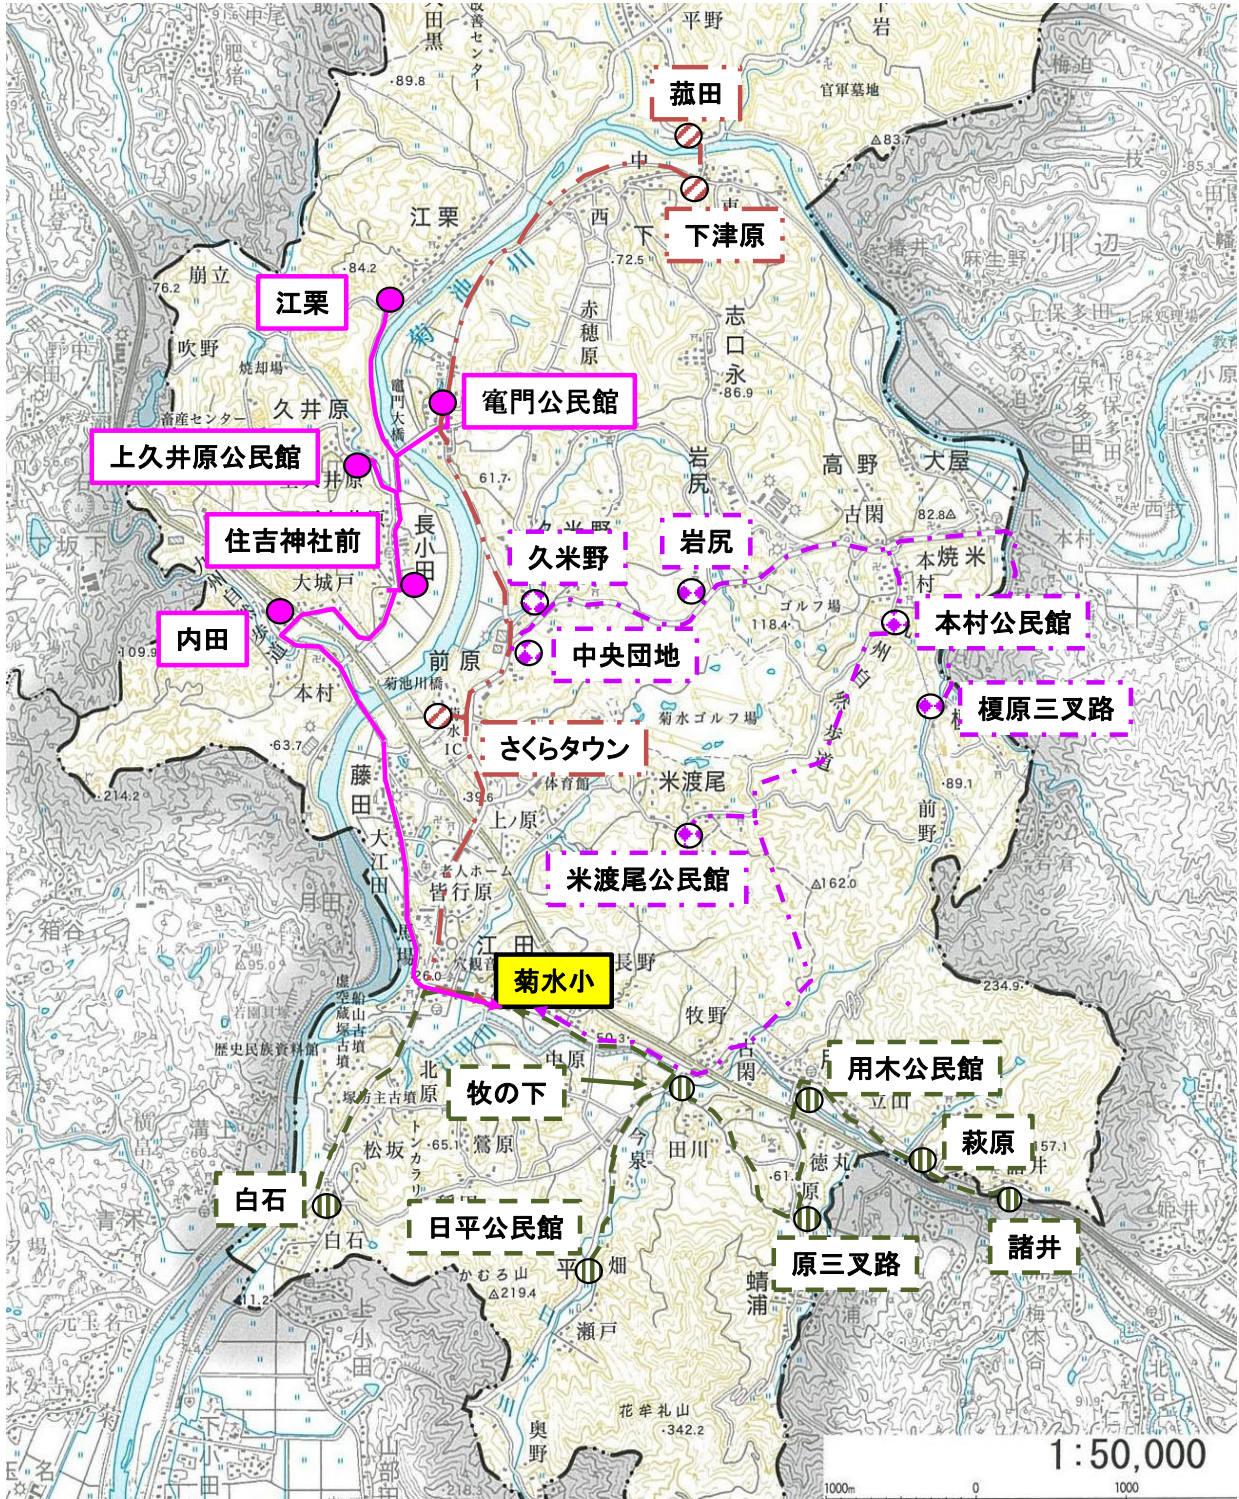

R7 菊水小スクールバス運行路線図

菊水西コース		菊水東(高野)コース	
菊水東(下津原)コース		菊水南コース	