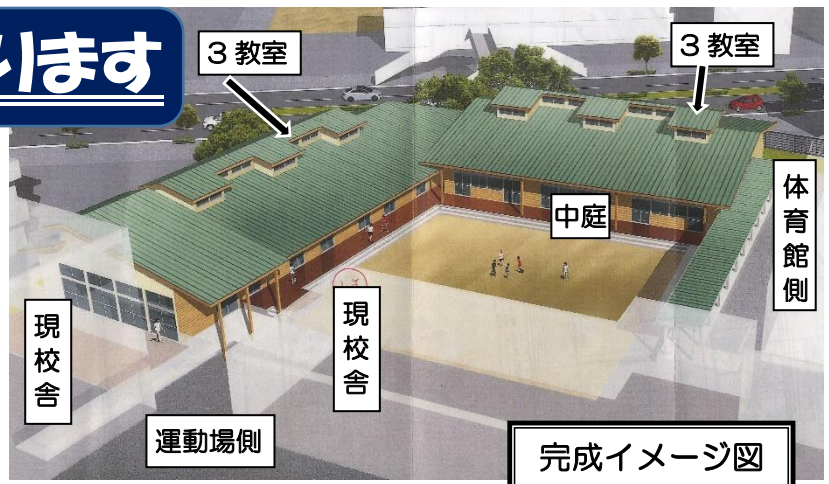

## 校舎増築工事始まります

おおくす（嘉島西幼稚園）跡地で、校舎増築工事が本格的に始まります。竣工予定は令和3年9月中旬です。木造平屋建てで、右のイメージ図のとおり、国道に背を向けて鍵型に6教室が建てられます。新校舎と増築等に囲まれる形で中庭ができますが、ここは畑として活用予定です。

増築棟完成までの約9か月間は、校地内に建設関係の車両が出入りします。登下校や休み時間、子どもたちが休みの日に遊びに来た時なども注意が必要です。学校でも指導してまいります。お家の方でも話題にいただければ、普段の交通事故防止にもつながるのではないかと思います。よろしくお願いいたします。