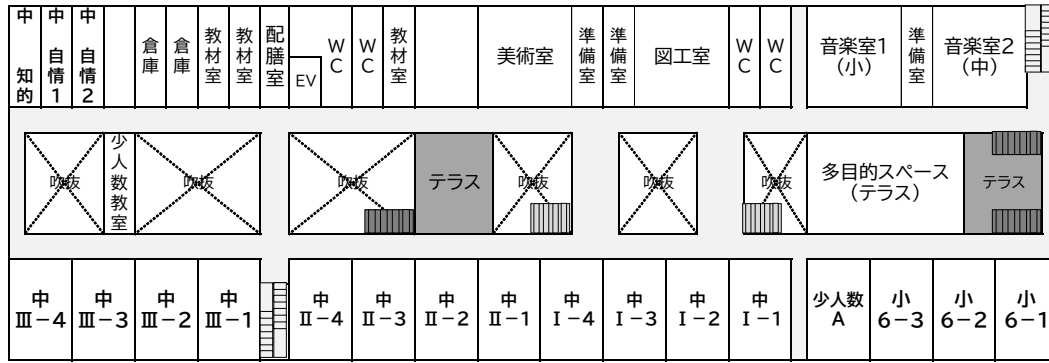

校舎平面図

合志市立合志楓の森小学校

■3階平面図

■2階平面図

■1階平面図