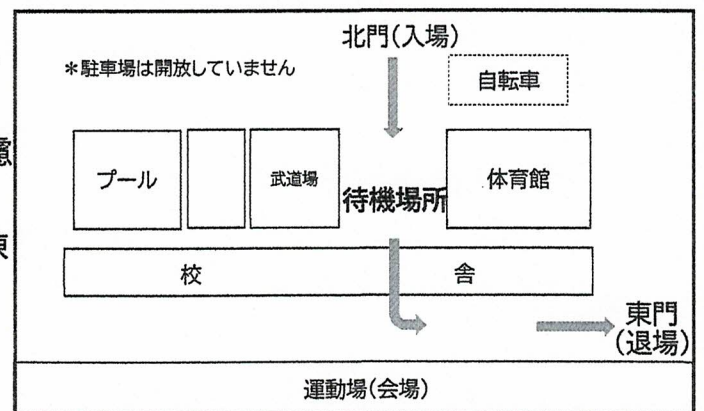

令和3年度(2021年度)

合志楓の森小学校 第1回運動会

楓の森最初の運動会 心を燃やせ
～マスクごしでの笑顔 思い出に残す～

令和3年10月17日(日)

【運動会テーマ】企画委員会 (文字)中島美藍 【イラスト】手嶋琉煌・古川舞・川畑凜々花・中村心咲・一ノ瀬歩士・國本侑愛・平田瑞夏

運動会の観覧についてのお願い(感染拡大防止を含む)

- 来校前の検温、マスク着用をお願いします。また、発熱や風邪症状がある場合には、来校をお控えください。
- 学年別の観覧は1家族2名までとなります。来校時に、事前配付用紙に「来校者名」「検温結果」を記入され、待機場所にある受付(こうしの道)にご提出ください。
- 当日の学校敷地内は一方通行とします。【北門(駐車場側)】が入場、【東門】が退場となります。競技中、東門は閉門しますので、ご協力をお願いします。
- 競技中の観覧場所は、校舎側と道路側の2カ所となります。それ以外は児童エリアとなりますので立ち入りはご遠慮ください。
- 発表時間は、各学年 30 分間程度となります。敷物等の利用はご遠慮ください。
- トイレは体育館及び武道場をお使いください。また、プール横(校舎棟との間)に仮設「防災トイレ」を設置しておりますのでご利用ください。
- 当日は、駐車場は開放していませんので、徒歩又は自転車での来校をお願いします(自転車は自転車置き場を利用ください)。

新型コロナウイルス感染症拡大防止のための新しい生活様式となり、約2年が経ちました。1・2年生は、その中で小学校に入学し、学校生活を過ごしています。様々な制約がある中ですが、可能な限り試行錯誤をしながら教育活動を進めています。今回、延期した運動会については、小学校最後の年となる6年生の意見や思いを聞くことができました。一人一人が現状を自分事として捉え考えていることがうかがえました。分散登校など、状況が日々変わる中、学年別の運動会となりましたが、各学年が今できることを考え、取り組んだ成果を発表することができることをうれしく思います。合志楓の森小学校の記念すべき第1回の運動会をご覧ください。