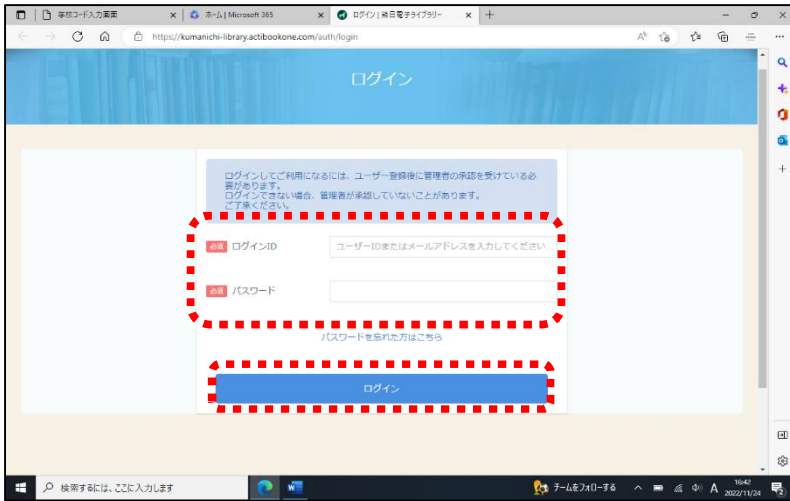

タブレット<sup>たんまつ</sup>端末にログインし、  
 Edge(エッジ)   
 のアイコンをクリックします。

「ログイン | 熊日<sup>くまにち</sup>電子ライブラリー」の  
 タブをクリックしてください。

 ログイン | 熊日電子ライブラリー

No.

がめん  
画面

てしゆん  
手順

3

ログイン ID とパスワードを<sup>にゅうりよく</sup>入力し、「ログイン」をクリックしてください。