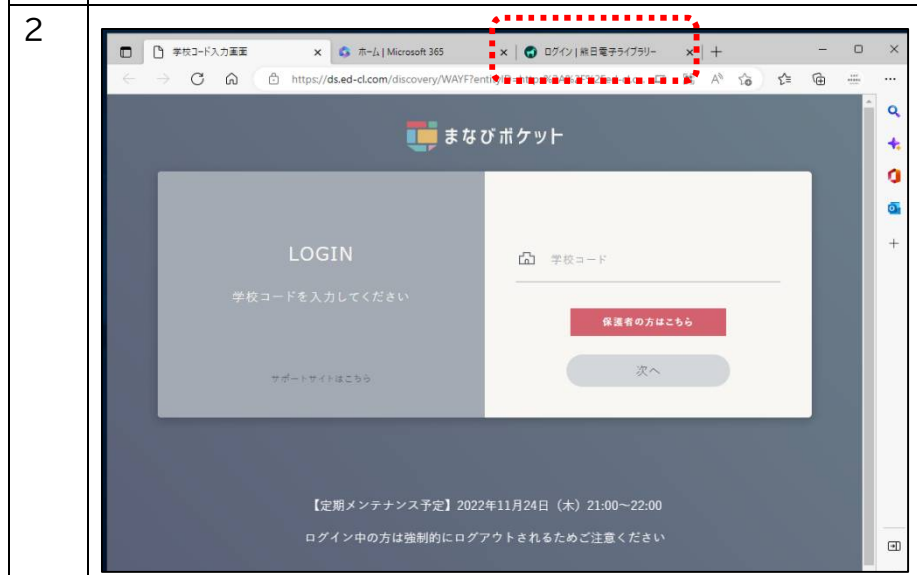

## ログイン ID パスワード

ログイン ID (9桁)

k	s							
---	---	--	--	--	--	--	--	--

(アルファベット小文字<sup>こもじ</sup>ks + タブレット<sup>たんまつ</sup>端末ログイン ID<sup>けた</sup>7桁)

パスワード (5桁)

0	0	0	0	0
---	---	---	---	---

No.	がめん <sup>がめん</sup> 画面	てじゅん <sup>てじゅん</sup> 手順
-----	-----------------------	-------------------------

タブレット<sup>たんまつ</sup>端末にログインし、  
 Edge(エッジ)   
 のアイコンをクリックします。

「ログイン | 熊日<sup>くまにち</sup>電子ライブラリー」の  
 タブをクリックしてください。

 ログイン | 熊日電子ライブラリー

No.

がめん  
画面

てしゆん  
手順

3

ログイン ID とパスワードを<sup>にゅうりよく</sup>入力し、「ログイン」をクリックしてください。