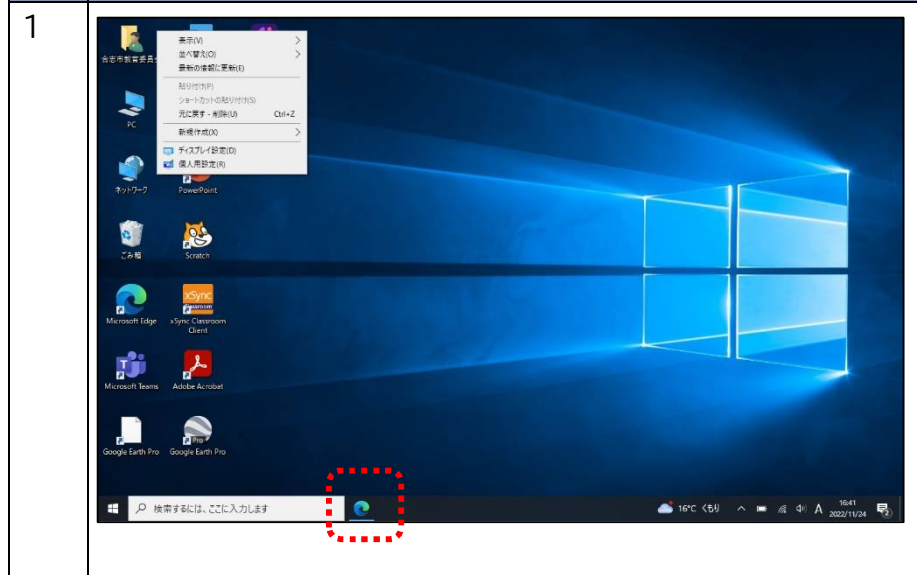

## ログイン ID パスワード

ログイン ID (9桁)

k	s							
---	---	--	--	--	--	--	--	--

(アルファベット小文字<sup>こもじ</sup>ks + タブレット<sup>たんまつ</sup>端末ログイン ID<sup>けた</sup>7桁)

パスワード (5桁)

0	0	0	0	0
---	---	---	---	---

No.	がめん <sup>がめん</sup> 画面	てじゅん <sup>てじゅん</sup> 手順
-----	-----------------------	-------------------------

タブレット<sup>たんまつ</sup>端末にログインし、  
 Edge(エッジ)   
 のアイコンをクリックします。

「ログイン | 熊日<sup>くまにち</sup>電子ライブラリー」の  
 タブをクリックしてください。

 ログイン | 熊日電子ライブラリー

No.

がめん  
画面

てしゆん  
手順

3

ログイン ID とパスワードを<sup>にゅうりよく</sup>入力し、「ログイン」をクリックしてください。