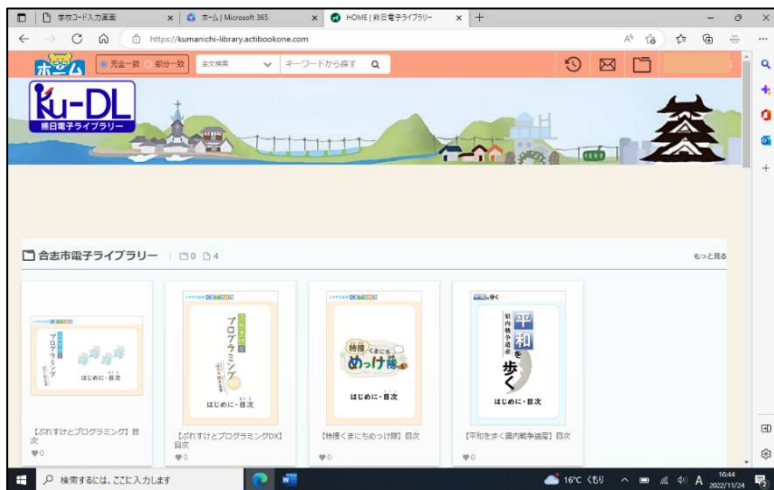

タブレット<sup>たんまつ</sup>端末にログインし、  
 Edge(エッジ)   
 のアイコンをクリックします。

「ログイン | 熊日<sup>くまにち</sup>電子ライブラリー」の  
 タブをクリックしてください。

 ログイン | 熊日電子ライブラリー

No.

がめん  
画面

てしゆん  
手順

3

ログイン ID とパスワードを<sup>にゅうりよく</sup>入力し、「ログイン」をクリックしてください。

必須 ログインID

k	s						
---	---	--	--	--	--	--	--

(ks+タブレット端末ログイン ID7桁)

必須 パスワード

0	0	0	0	0
---	---	---	---	---

※ログインできない場合は、<sup>ばあい</sup>学校教育課(096-248-2366)まで<sup>れんらく</sup>ご連絡ください。

4

ログインが<sup>かんりょう</sup>完了しました。