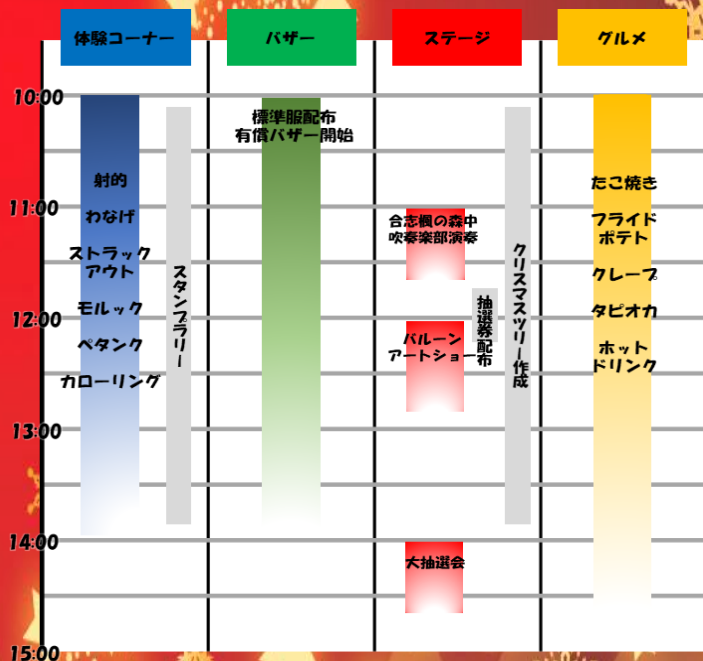

楓の森 フェスタ'22

12月17日(土) AM10:00 スタート [雨天決行]
合志楓の森小の体育館&武道場

11:45~
バルーン抽選会の
抽選券を配布!
先着200名!

◆バザー開催

学用品・子供服・おもちゃ・絵本など
標準服、体操服は若干数のため
一家族一着の配布となります。お早めに!
(マイバッグをご持参ください。)

◆グルメ出店

たこ焼き、ロングポテト、クレープ、
タピオカ、ホットドリンク出店♪

◆スタンプラリー

体験コーナーをまわってスタンプを集めよう!
スタンプが4個集まったら、くじ引きができるよ!
(射的・わなげ・ストラックアウト
モルック・ペタンク・カローリング・などとき)

◆合志楓の森中吹奏楽演奏会

同じ校舎に通う中学生、吹奏楽部による演奏会♪
どんな曲を演奏してくれるのか、お楽しみに!

◆バルーンアートショー

スマイルハートさんによるバルーンアートショー!
一緒にバルーン作りの体験コーナーも♪

◆タイムスケジュール

◆みんなでクリスマスツリーを かざりつけよう☆

◆大抽選会

豪華?! 賞品が当たる♪お楽しみ抽選会!
事前に配られるリストバンドが抽選券になっています
のでお忘れなく!

- ※一般の方は、100円にてスタンプラリーご参加できます。
- ※車の駐車は、事前申請となっております。(先着40台)
送迎については、学校からの「車の乗り入れの決まり」に
従ってお願いいたします。
- ※自転車・徒歩でのご来場は、お気をつけてお越しください。
- ※会場内は、マスク着用・アルコール消毒のご協力をお願いします。