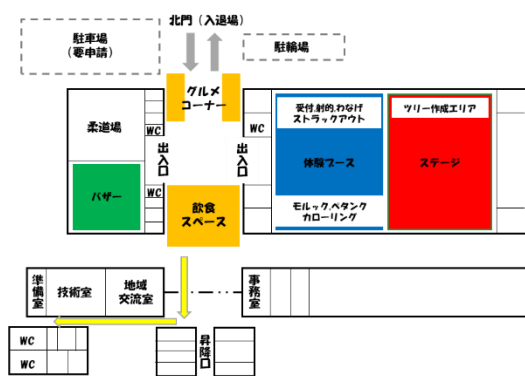

◆タイムスケジュール

◆みんなでクリスマスツリーを かざりつけよう☆

◆大抽選会

豪華?! 賞品が当たる♪お楽しみ抽選会!
事前に配られるリストバンドが抽選券になっています
のでお忘れなく!

- ※一般の方は、100円にてスタンプラリーご参加できます。
- ※車の駐車は、事前申請となっております。(先着40台)
送迎については、学校からの「車の乗り入れの決まり」に
従ってお願いいたします。
- ※自転車・徒歩でのご来場は、お気をつけてお越しください。
- ※会場内は、マスク着用・アルコール消毒のご協力をお願いします。

● 会場案内図 ●

駐車事前申請
QRコード
12/14 申請メ切

(主催) 合志楓の森小PTA イベント企画サポーター
(協力) 合志楓の森中吹奏楽部、INFINITY GROUP、スマイルハート