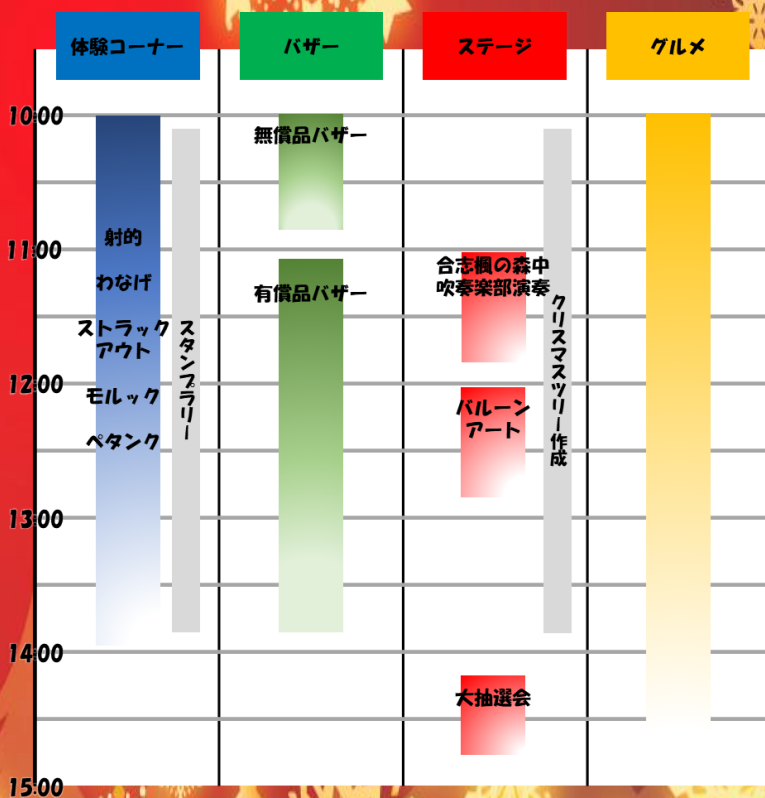

合志楓の森小

PTA イベント (仮)

12月17日(土) AM 10:00 スタート [雨天決行]
合志楓の森小の体育館&武道場

来場者全員が
名探偵に!?
謎解きウォークも
開催!

◆バザー開催

学用品・子供服・おもちゃ・絵本など
掘り出し物がたくさんありますのでお買い物をおたのしみくださいね!

◆グルメ出店

出店メニューについては、おたのしみに♪

◆スタンプラリー

体験コーナーをまわってスタンプを集めよう!
スタンプが集まったら、お土産がもらえるかも?
(射的・わなげ・ストラックアウト
・モルック・ペタンク)

◆合志楓の森中吹奏楽演奏会

同じ校舎に通う中学生、吹奏楽部による演奏会♪
どんな曲を演奏してくれるのか、お楽しみに!

◆バルーンアートショー

会場の人々と一緒にバルーンアート!
どんなバルーンアートを見せてくれるのかな?

◆タイムスケジュール (予定)

申請方法は後日
お知らせします。

◆大抽選会

豪華賞品が当たるかも!?!?
事前に配られるリストバンドが抽選券になっていますので
お忘れなく!

※一般の方は、100円にてスタンプラリーご参加できます。
※車の駐車は、事前申請となっております。(台数検討中)
申請された方には、前日に駐車許可書を配付いたします。
送迎については、学校からの「車の乗り入れの決まり」に従ってお願いいたします。
※自転車・徒歩でのご来場は、お気をつけてお越しください。

(主催) 合志楓の森小PTA イベント企画サポーター
(協力) 合志楓の森中吹奏楽部、INFINITY GROUP、スマイルハート