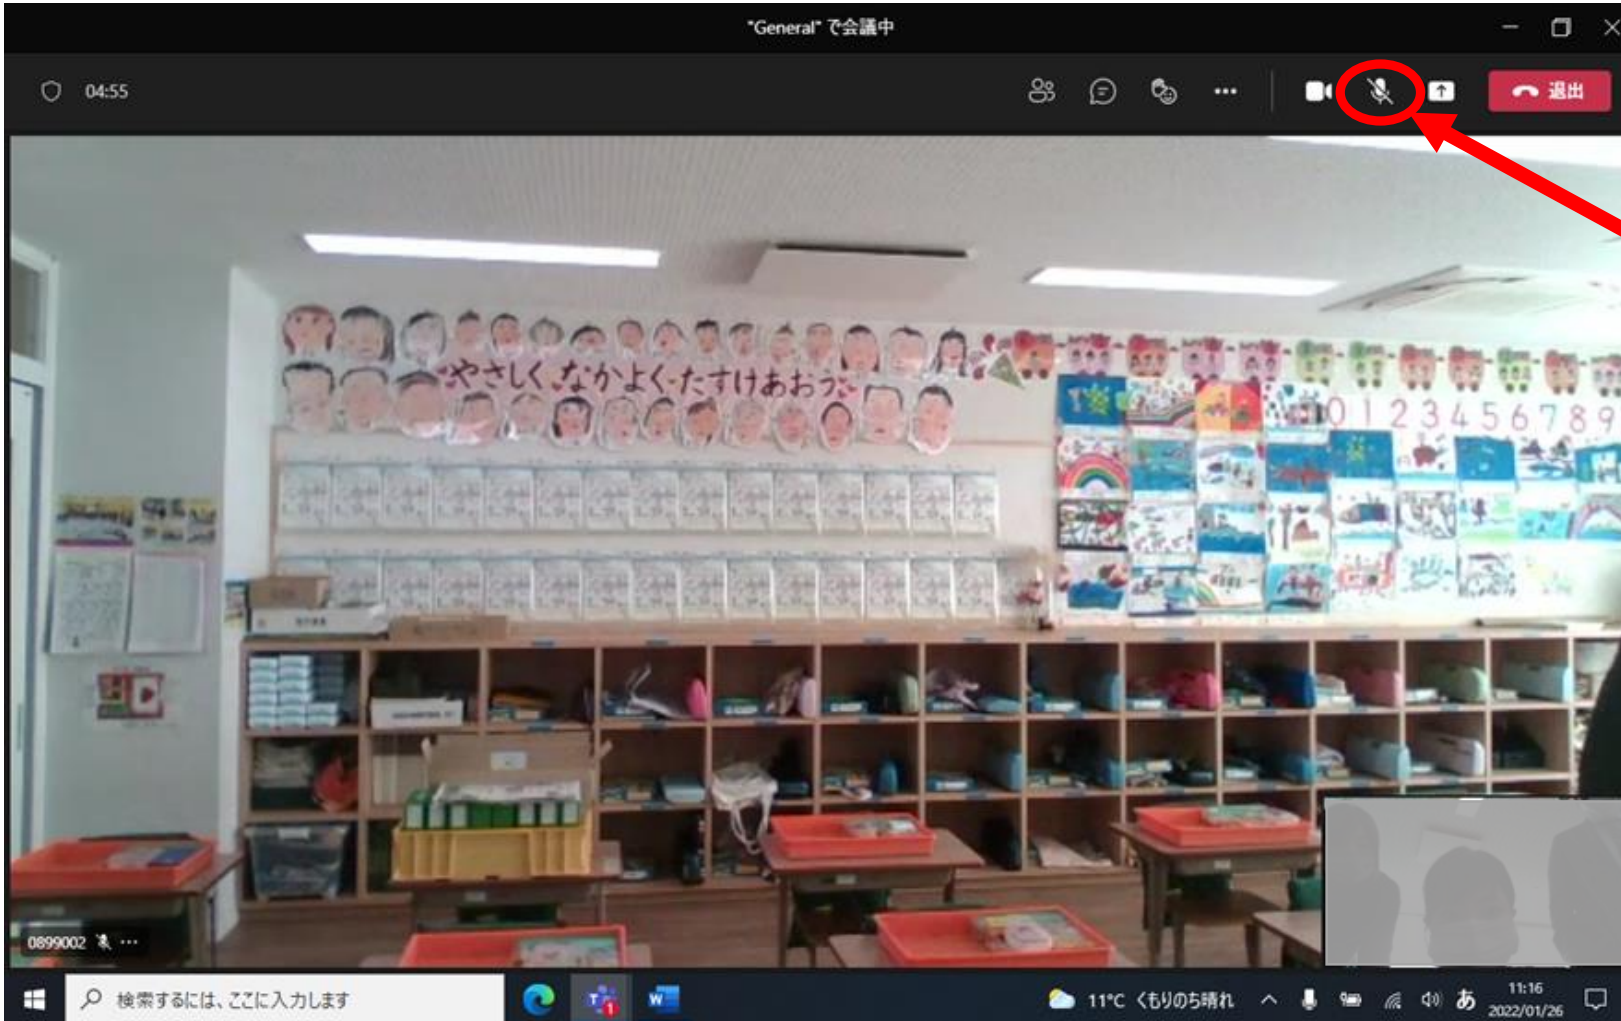

マイクのOFF(オフ)からON(オン)にする方法

最初はマイクが
オフになっている

マイクマークを
押す

マイクがオンになる
※マイクの使用が
終わったら、
マイクをオフにする