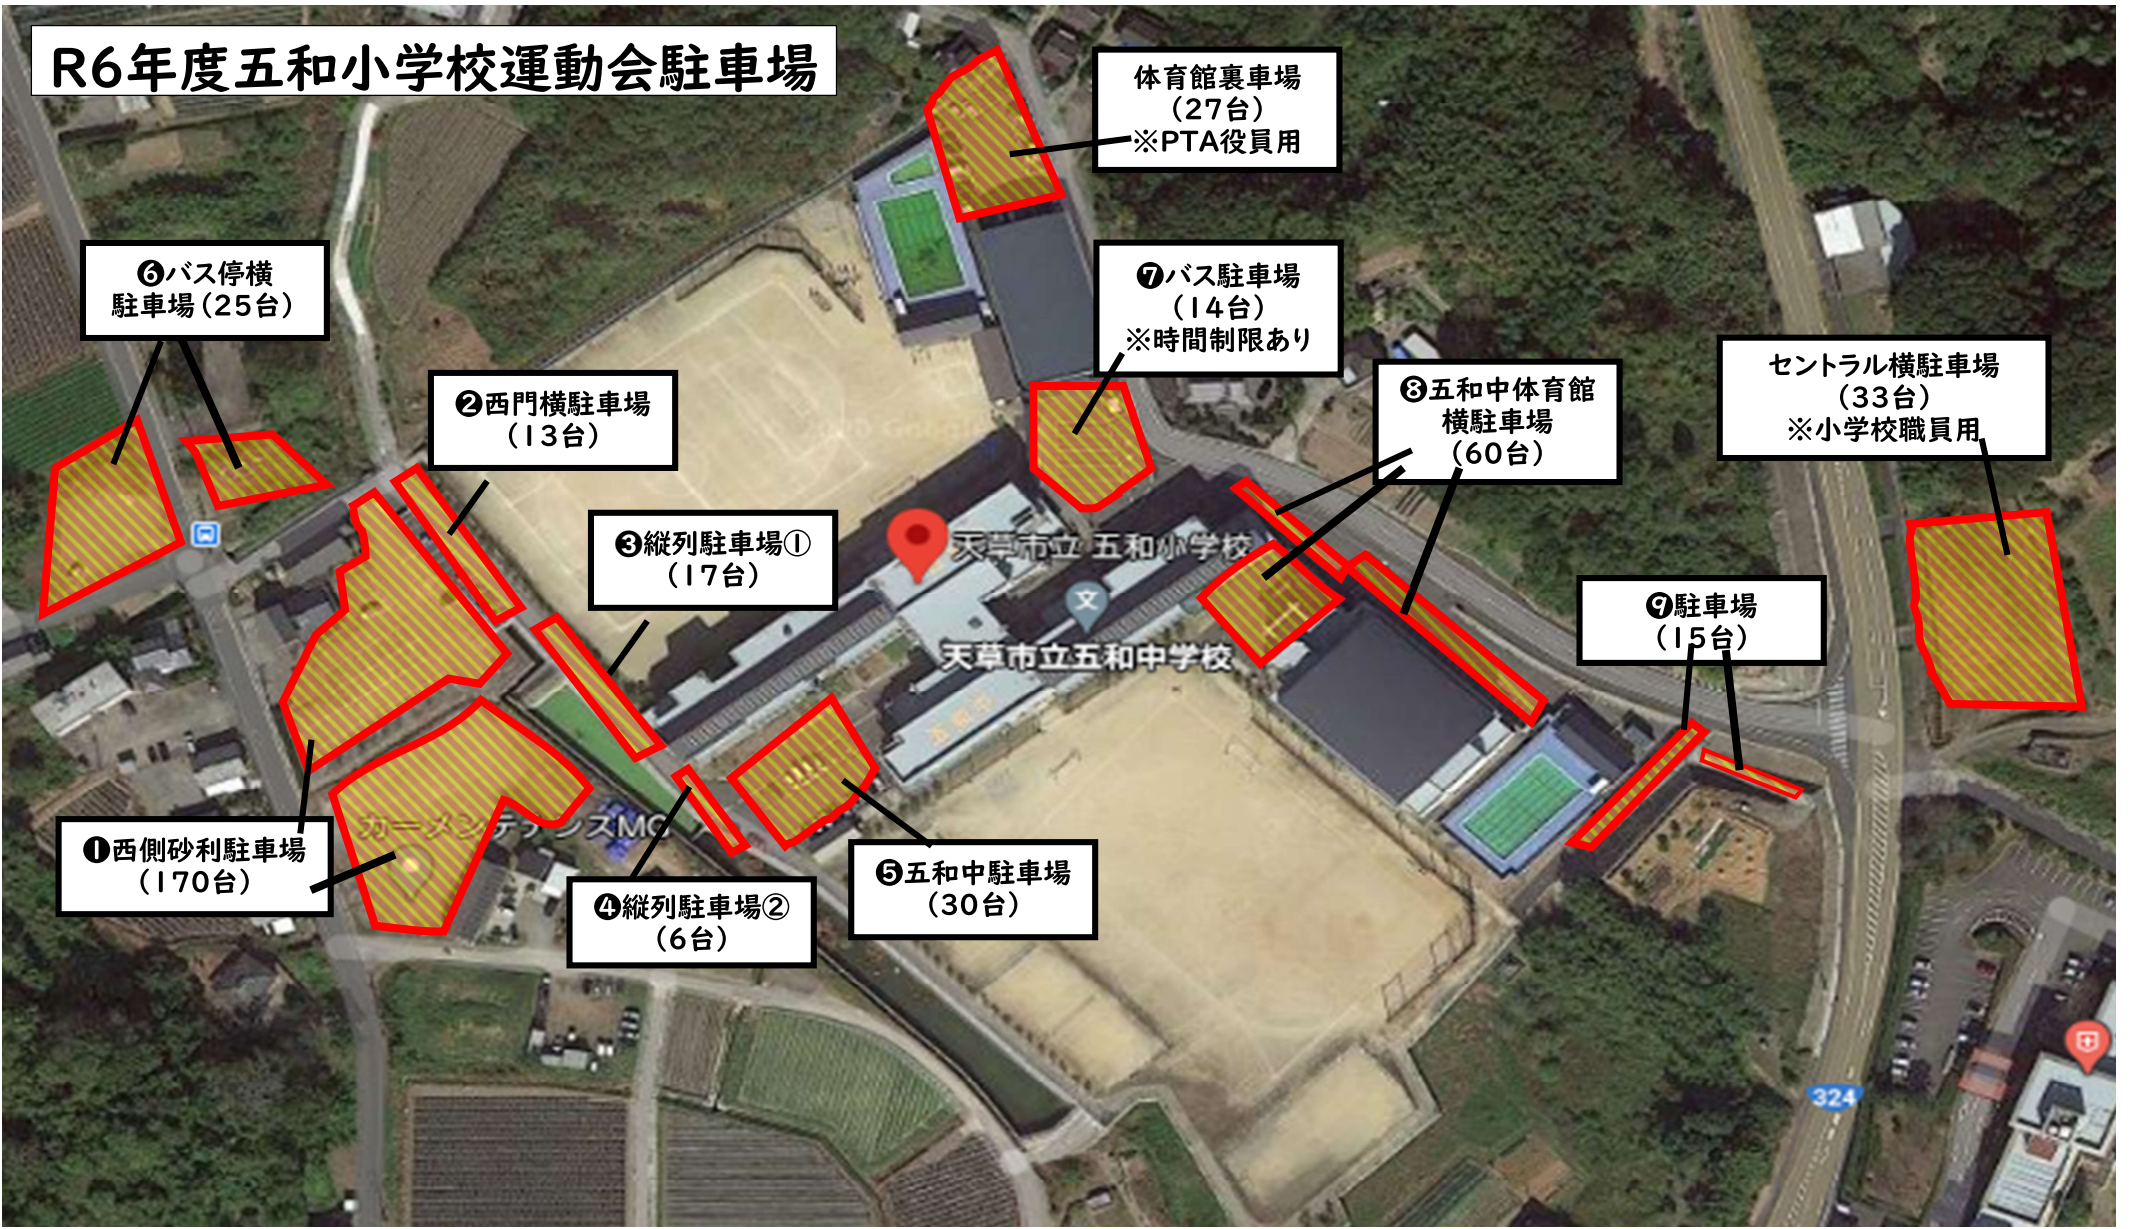

R6年度五和小学校運動会駐車場

体育館裏駐車場
(27台)
※PTA役員用

⑦バス駐車場
(14台)
※時間制限あり

セントラル横駐車場
(33台)
※小学校職員用

⑧五和中体育館
横駐車場
(60台)

⑨駐車場
(15台)

⑤五和中駐車場
(30台)

③縦列駐車場①
(17台)

②西門横駐車場
(13台)

④縦列駐車場②
(6台)

⑥バス停横
駐車場(25台)

①西側砂利駐車場
(170台)