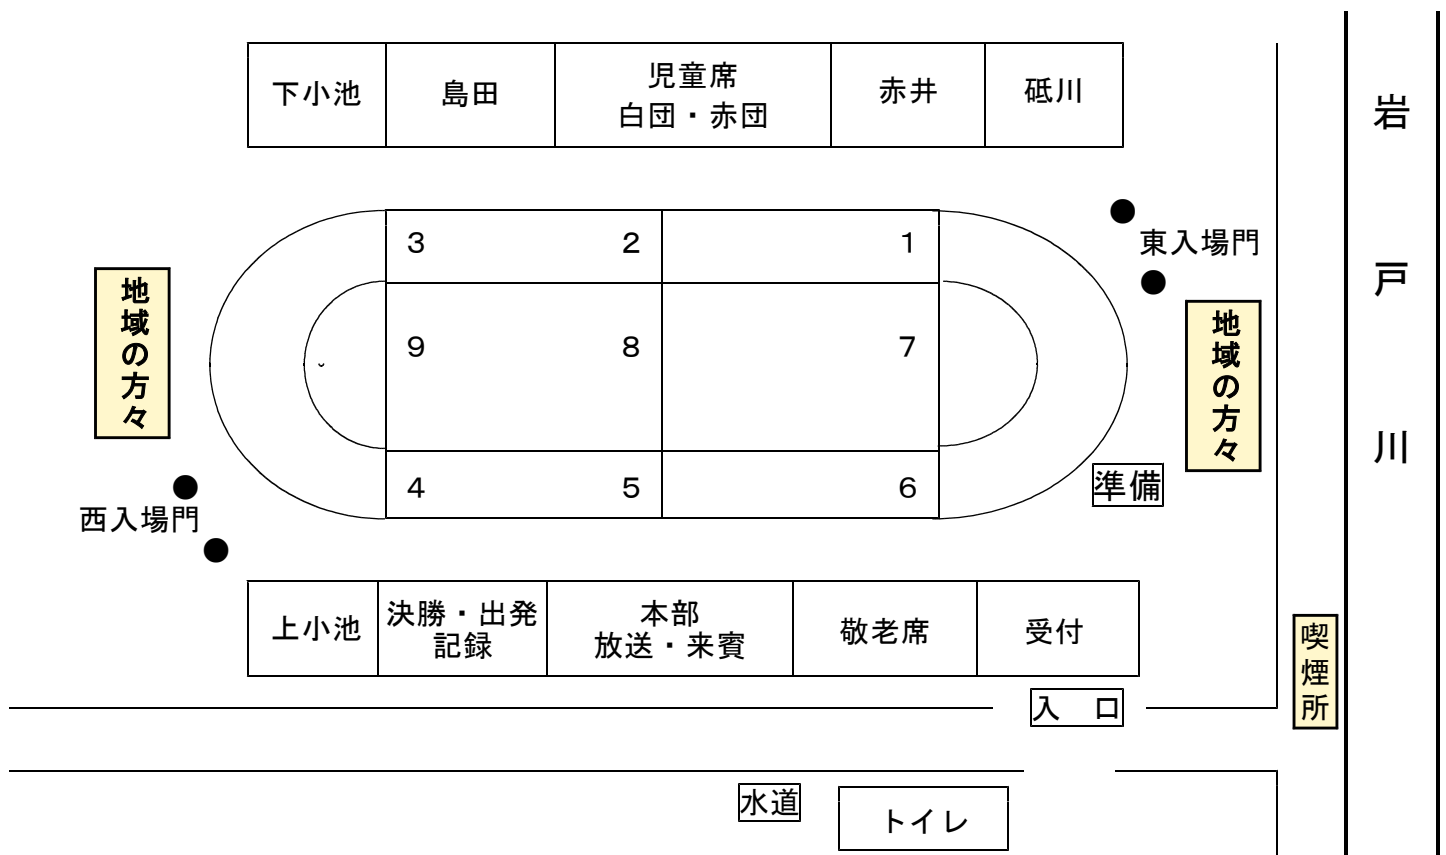

☆敬老あいさつ（1・2年生）

昼食（ 12:10～13:10 ）

○※印は1～9以外のスタートゴール場所になります。

○体育館は昼食時に開放します。

○トイレは体育館横のトイレをご使用下さい。

順	学 年	種 目	S	G	得点	競 技 名	給	係	組	予定時刻
22	3・4 5・6	鼓笛	※	※	—	飯野小学校校歌 益城ふれあい太鼓 ~絆~	東	塚本	1	13:15
23	1・2	表現	※	※	—	くまモン体操	※	梅田	1	
24	希望者	表現	※	※	—	一輪車が 好きな人がいるということ	※	林	1	13:45
25	6	リレー	5	5	—	絆でつなげ! 家族リレー	東	林	1	
26	3・4	団体	9	9	○	飯野台風 2016	東	清原・塚本	1	
27	5・6	表現	※	※	—	虹	※	真嶋・林	1	14:10
28	低学年	リレー	2	5	○	最後まであきらめない!!	東	低学年担任	1	
29	高学年	リレー	2	5	○	これからも負けんばい! 飯野っ子!!	東	高学年担任	1	14:40

閉会式 14:50	1 集合	6 感想発表
	2 成績発表	7 国旗降納
	3 優勝旗授与	8 万歳三唱
	4 講評	9 閉会の言葉
	5 校歌斉唱	

《 会 場 図 》

※プログラム14番:「力を合わせて!」(玉入れ)に出場の方は、東門にお越し下さい。
たくさんのご参加をお待ちしております。