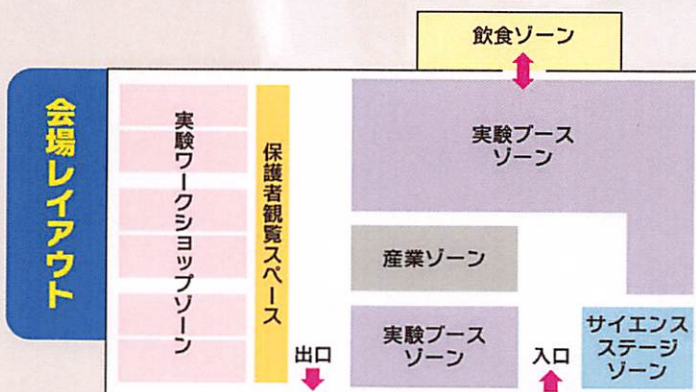

小学5・6年生 対象

定員 各回20名

《実験①》色素分離～色って1つからできているの?～

《実験②》振って!/? 混ぜて!/? 虹色の謎!!

小学3・4年生 対象

定員 各回20名

《実験③》プログラミングにチャレンジ2024

《実験④》もどってこーい! 紙Back

小学1・2年生 対象

定員 各回20名

《実験⑤》ふしぎな恐竜のたまご

《実験⑥》スーパーボール作り

保護者の同伴が必要です

実験ブースゾーン

予約不要

- はすむシャボン玉
- 吹きごまを作ろう
- 折り紙あそび
- 振り子の魔法! ペンデュラムウェーブを作ろう
- 燃えるシャボン玉
- 熱の実験をしてみよう!
- エネルギーを感じよう!
- 科学グッズでおもしろ体験
- 化学反応の見える化実験
- UVレジンでレプリカ作り

- ストローでド・レ・ミ♪
- 吹きごまを作ろう (17日±のみ)
- 飛ばして遊ぼう! (17日±のみ)
- ほえる紙コップかいじゅう (17日±のみ)
- バランストーン (17日±のみ)
- 走れ!CD忍者ごま! (18日☺のみ)
- スライムを作ろう (18日☺のみ)
- ペットボトルで廃油石鹸 (18日☺のみ)
- ペットボトルでビーズアクセサリー (18日☺のみ)

[注] 各エントリー時間枠ごとに実験を準備しています。規定数に達し次第、終了となります。

サイエンスステージゾーン

予約不要

	17日±	18日☺
●科学のちからでおもしろ実験	11:30	●科学のちからでおもしろ実験①
●研究プレゼンコンテスト 決勝審査会	14:00	●海洋プラスチックをサイエンス!
	15:00	●科学のちからでおもしろ実験②

- [注] 小学生以下のお子様のみでは入場できません。必ず保護者同伴でご来場ください。
- [注] 実験内容・会場レイアウトは変更になる場合があります。予めご了承ください。
- [注] 詳しくは「科学の祭典熊本大会ホームページ」をご確認ください。