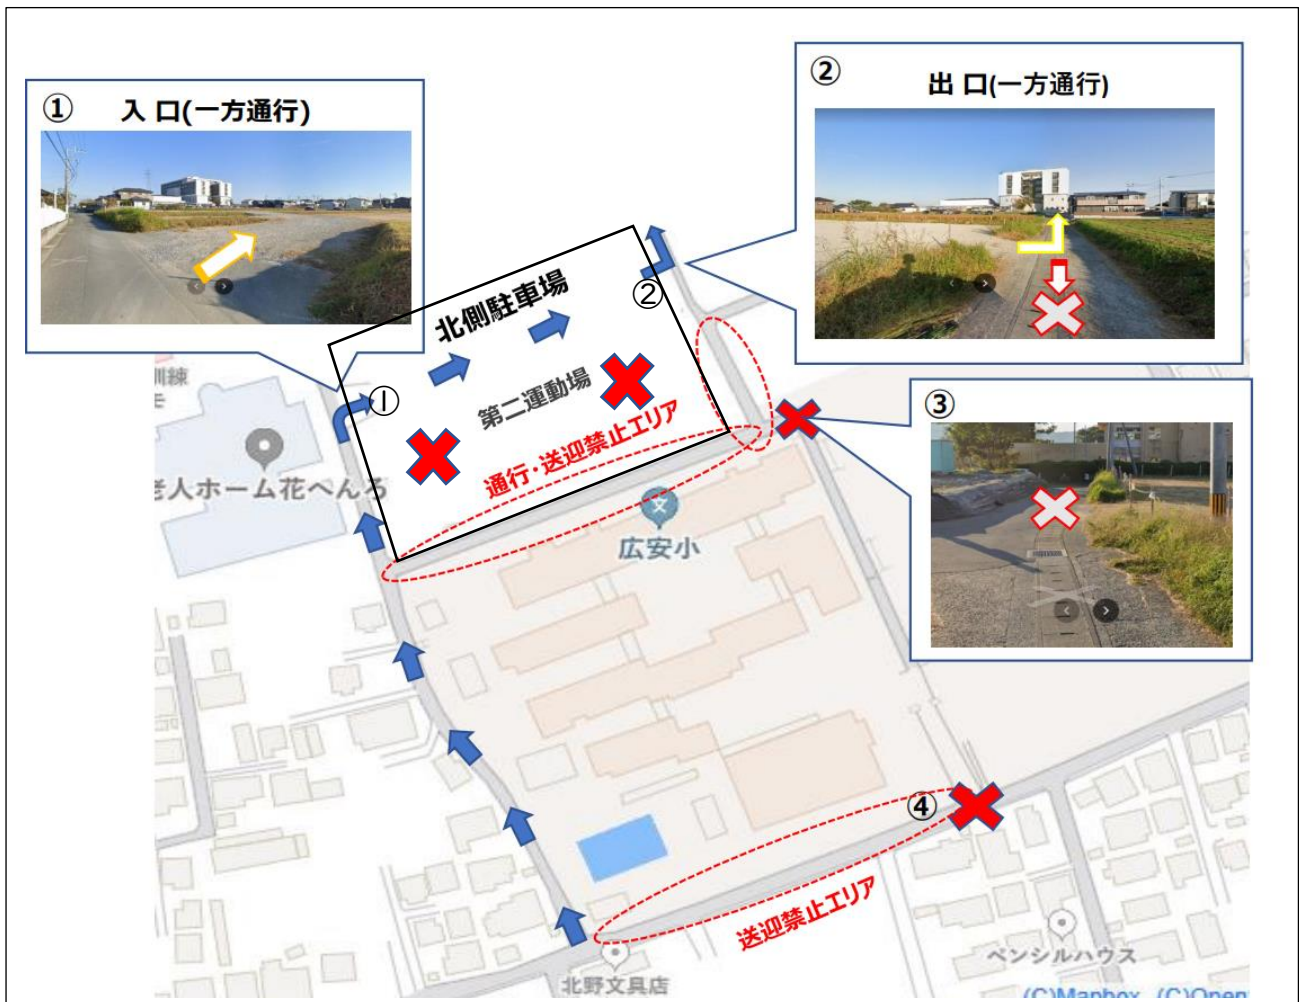

令和8年4月10日（金）

保護者様

益城町立広安小学校

PTA 会長 母里 裕也

校長 渡辺 泰生

広安小学校 児童の送迎についてのお願い

日頃より本校教育活動へのご理解とご協力を賜り、誠にありがとうございます。

さて、これまで児童送迎時については、下記の通り、北側駐車場をご利用いただくようお願いしておりました。しかしながら、一部の車両で正門付近や北門付近での送迎がなされており、周知に至っていない現状が見受けられます。

つきましては、子どもたちの安全のためにも、ご理解とご協力をお願いいたします。

①北側駐車場への入り口は、こちらです。

②北側駐車場からの出口は、こちらです。

つまり、西側の①から入って東の②から出る一方通行とします。

③道路幅が狭く児童との接触・渋滞の原因となりますので、登校時は通行をご遠慮ください。

④正門（南門）付近での送迎も渋滞の原因となりますので、ご遠慮ください。