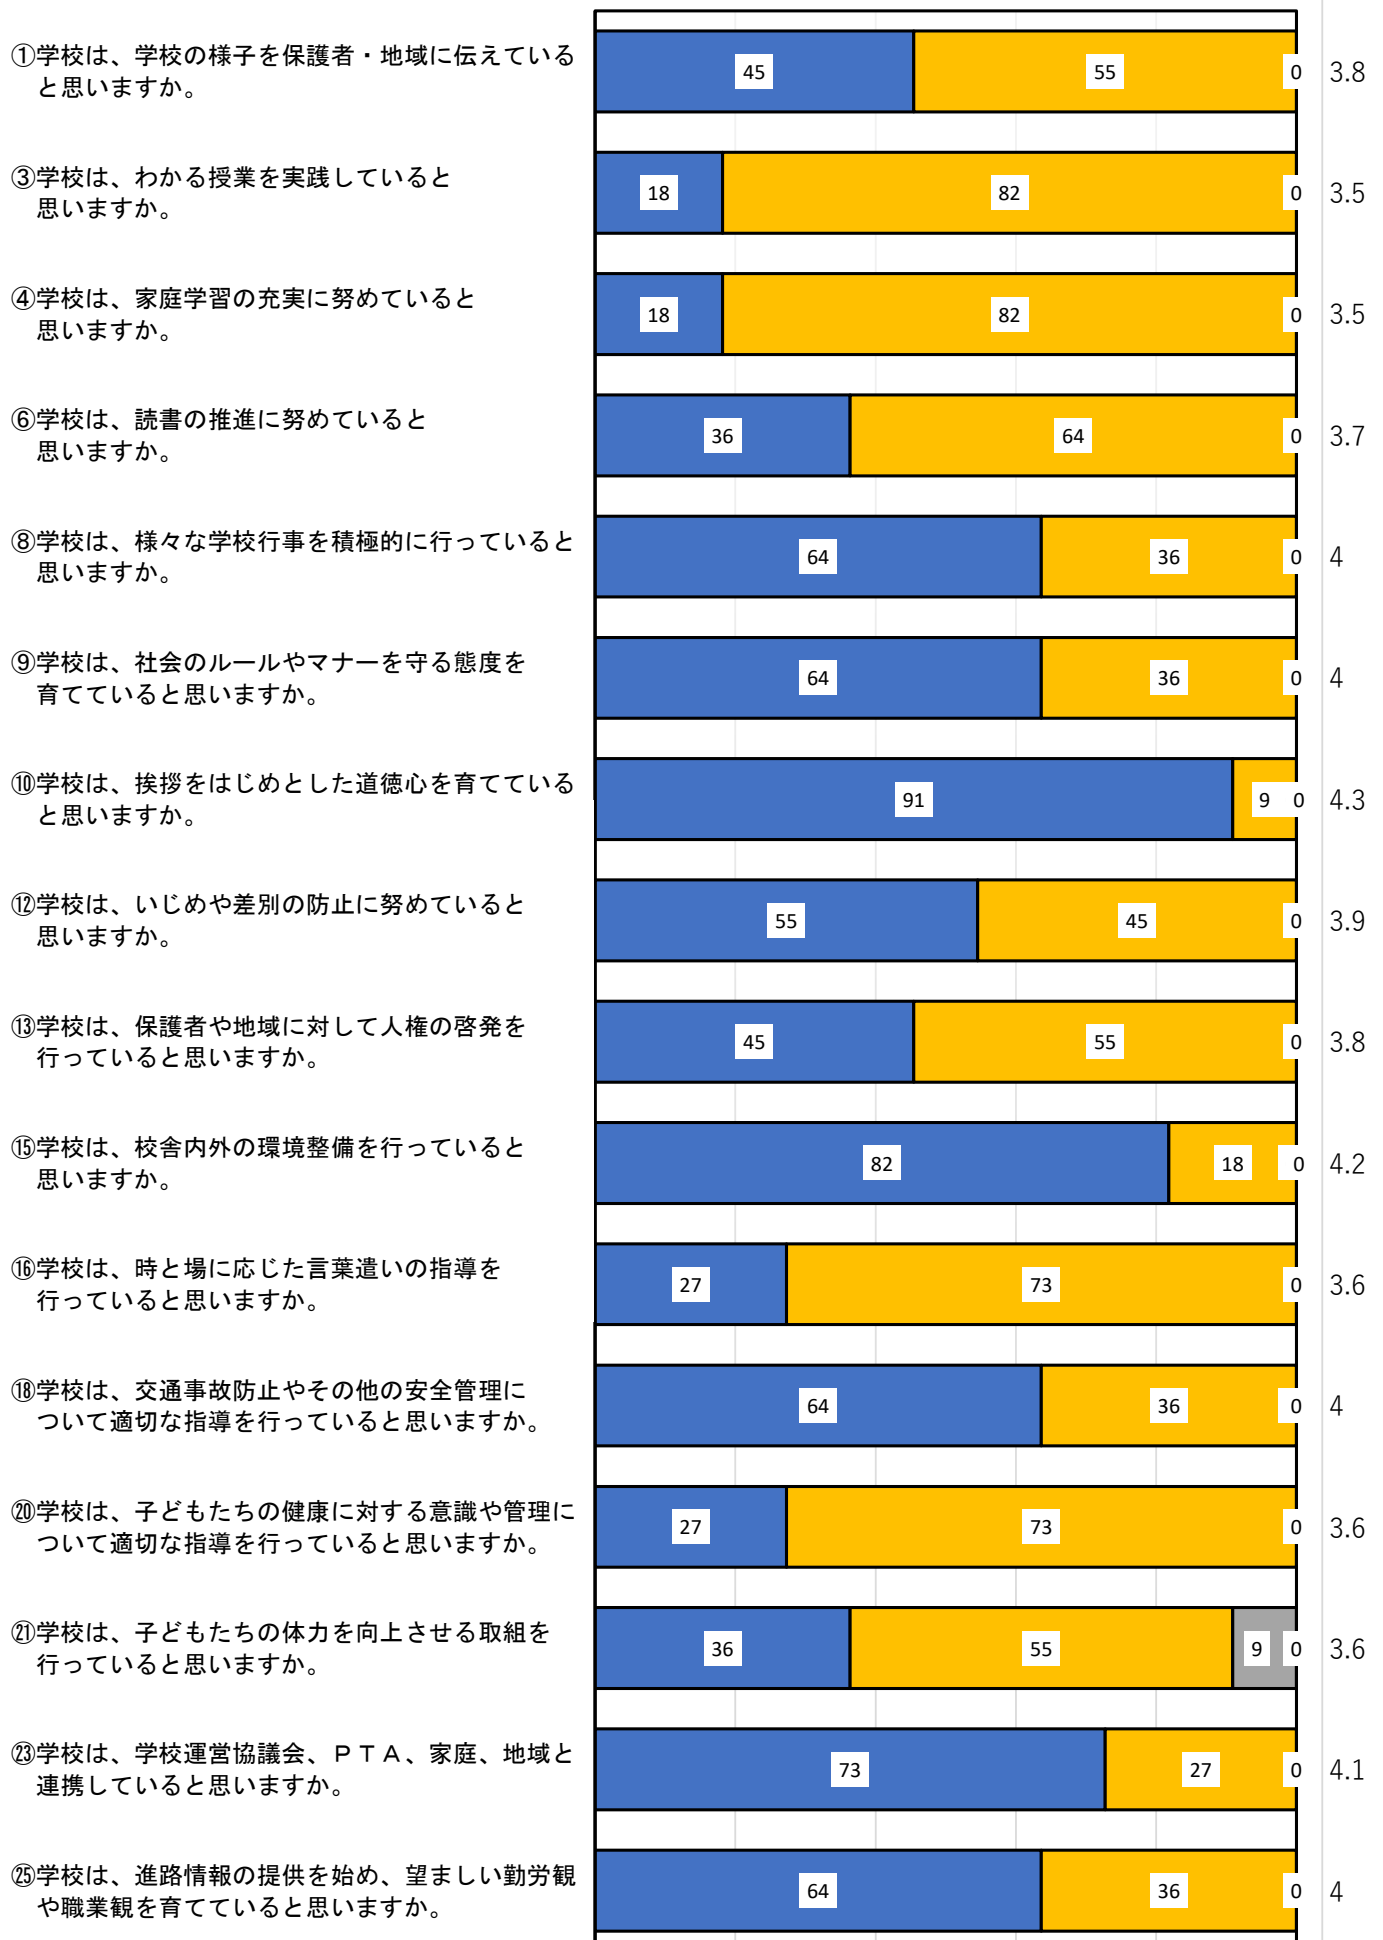

令和4年度 教育活動に関するアンケート結果（学校運営協議会）

■ 4 とても ■ 3 だいたい ■ 2 あまり ■ 1 全然