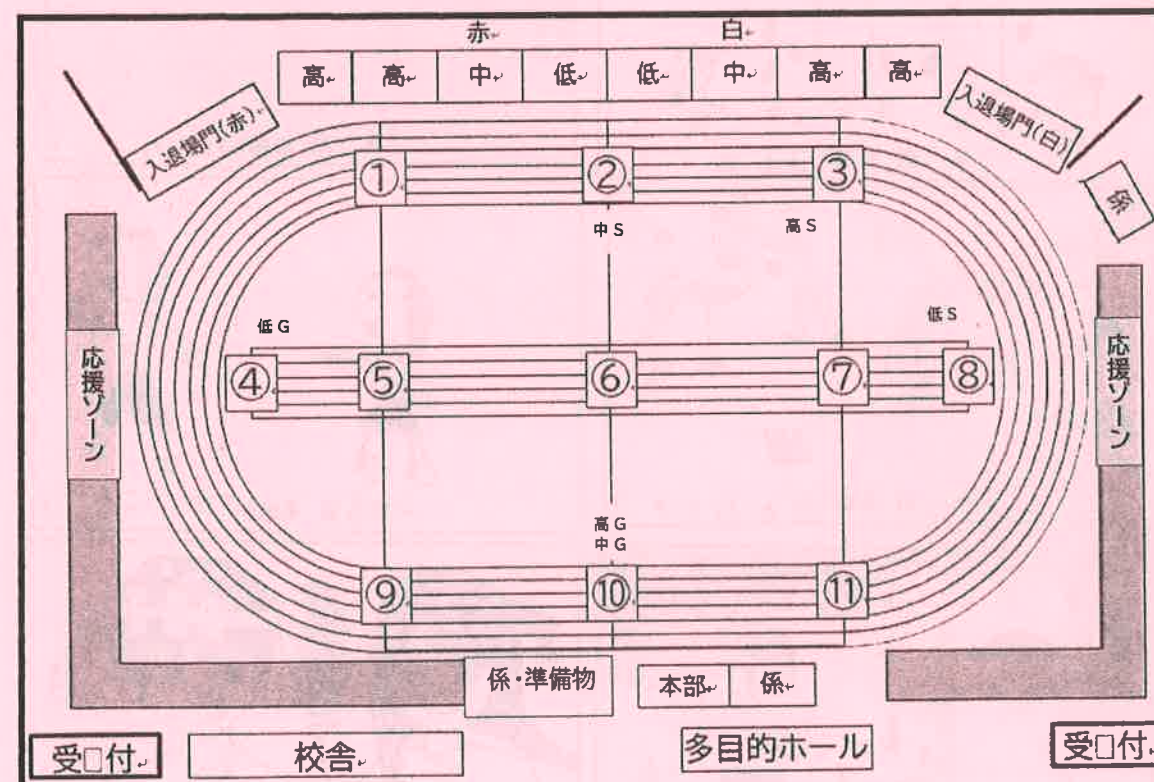

◎プログラム 入場行進 8:15

開 会 式	1 開会の言葉 2 国旗掲揚 3 優勝旗返還 4 校長あいさつ 5 誓いの言葉 6 準備運動 (8:20~8:30) *団画紹介										
	順	競 技 名	種目	出場者	入	退	出	決	予 定	担当者	
1	河江っ子コール	団	応援団 全児童	児童 テント	児童 テント			8:35			
2	GO! 河! 5年生!	徒☆	5年	白	赤	③	⑩	8:40			
3	ゴール めざして かけぬけろ	徒☆	2年	白	赤	⑧	④	8:50			
4	一生懸命走りぬけ! 6年生全員徒走	徒☆	6年	白	赤	③	⑩	9:00			
5	ようい どん	徒☆	1年	白	赤	⑧	④	9:10			
6	短距離王に俺はなる! ~一発勝負~	徒☆	3年	白	赤	②	⑩	9:20			
7	疾走中! 行けば分かるさ~	徒☆	4年	白	赤	②	⑩	9:30			
8	今年もヒッパレ! ゴウノエ君!	団☆	5年	白	赤	⑥	⑥	9:40			
9	『努力を証明』 親子対決3本勝負!	技	6年 保護者	赤白	赤			9:50			
10	可愛く玉入れてしてゴメン♡	団☆	1・2年	児童 テント	赤白	⑤⑦	⑤⑦	10:05			
11	台風一家 ~ぼくらの夏~	団☆	3・4年	児童 テント	赤白	①② ③	①② ③	10:20			
12	応援合戦(2023)	団	応援団 全児童	児童 テント	児童 テント			10:35			
13	ちからをあわせて おりかえしリレー	リ☆	1年	白	赤	⑥	⑥	10:50			
14	きずなをつないで 2年生全員リレー	リ☆	2年	白	赤	⑥	⑥	11:00			
15	パワー全開! 3年生全員リレー	リ☆	3年	白	赤	②	⑩	11:10			
16	元気モリモリ 4年生全員リレー	リ☆	4年	白	赤	②	⑩	11:20			
17	やる気MAX 5年生全員リレー	リ☆	5年	白	赤	⑩	⑩	11:30			
18	一致団結する最後のリレー	リ☆	6年	白	児童 テント	②	⑩	11:40			
閉 会 式	1 成績発表 2 優勝旗授与 3 校歌斉唱 4 国旗降納 5 閉会の言葉 (11:35~11:45)			<閉会式後> 解団式 11:50~12:00 片付け 12:00~12:00 帰りの会 12:20~12:30 下校 12:30							

お願い

- 今年度は、参観者の人数制限は行いません。ただし、発熱や風邪症状など体調が優れない方は、来校をお控えください。
- 応援(立ち見)ゾーンを設けます。地区テントはありません。応援ゾーン内への椅子等の持ち込みはできません。応援ゾーンはお子さんの競技中にご利用ください。自分のお子さんの競技が終わりましたら、入れ替わりをお願いします。
- 応援(立ち見)ゾーン以外の場所では、椅子の持ち込みをしてもかまいません。
- 駐車場が少ないため、できるだけ徒歩か自転車等でおいでください。
- 駐車場は「川尻公園」か「河江コミュニティセンター」をご利用ください。また、道路等への駐車は絶対にされませんようお願いいたします。
- ゴミは各自お持ち帰りください。
- 学校の敷地内は全面禁煙です。また、飲酒もご遠慮ください。

◎場内図 (数字は出発決勝位置)

☆...採点種目、入...入場場所(門)、退...退場場所(門)、出...出発位置、決...決勝位置