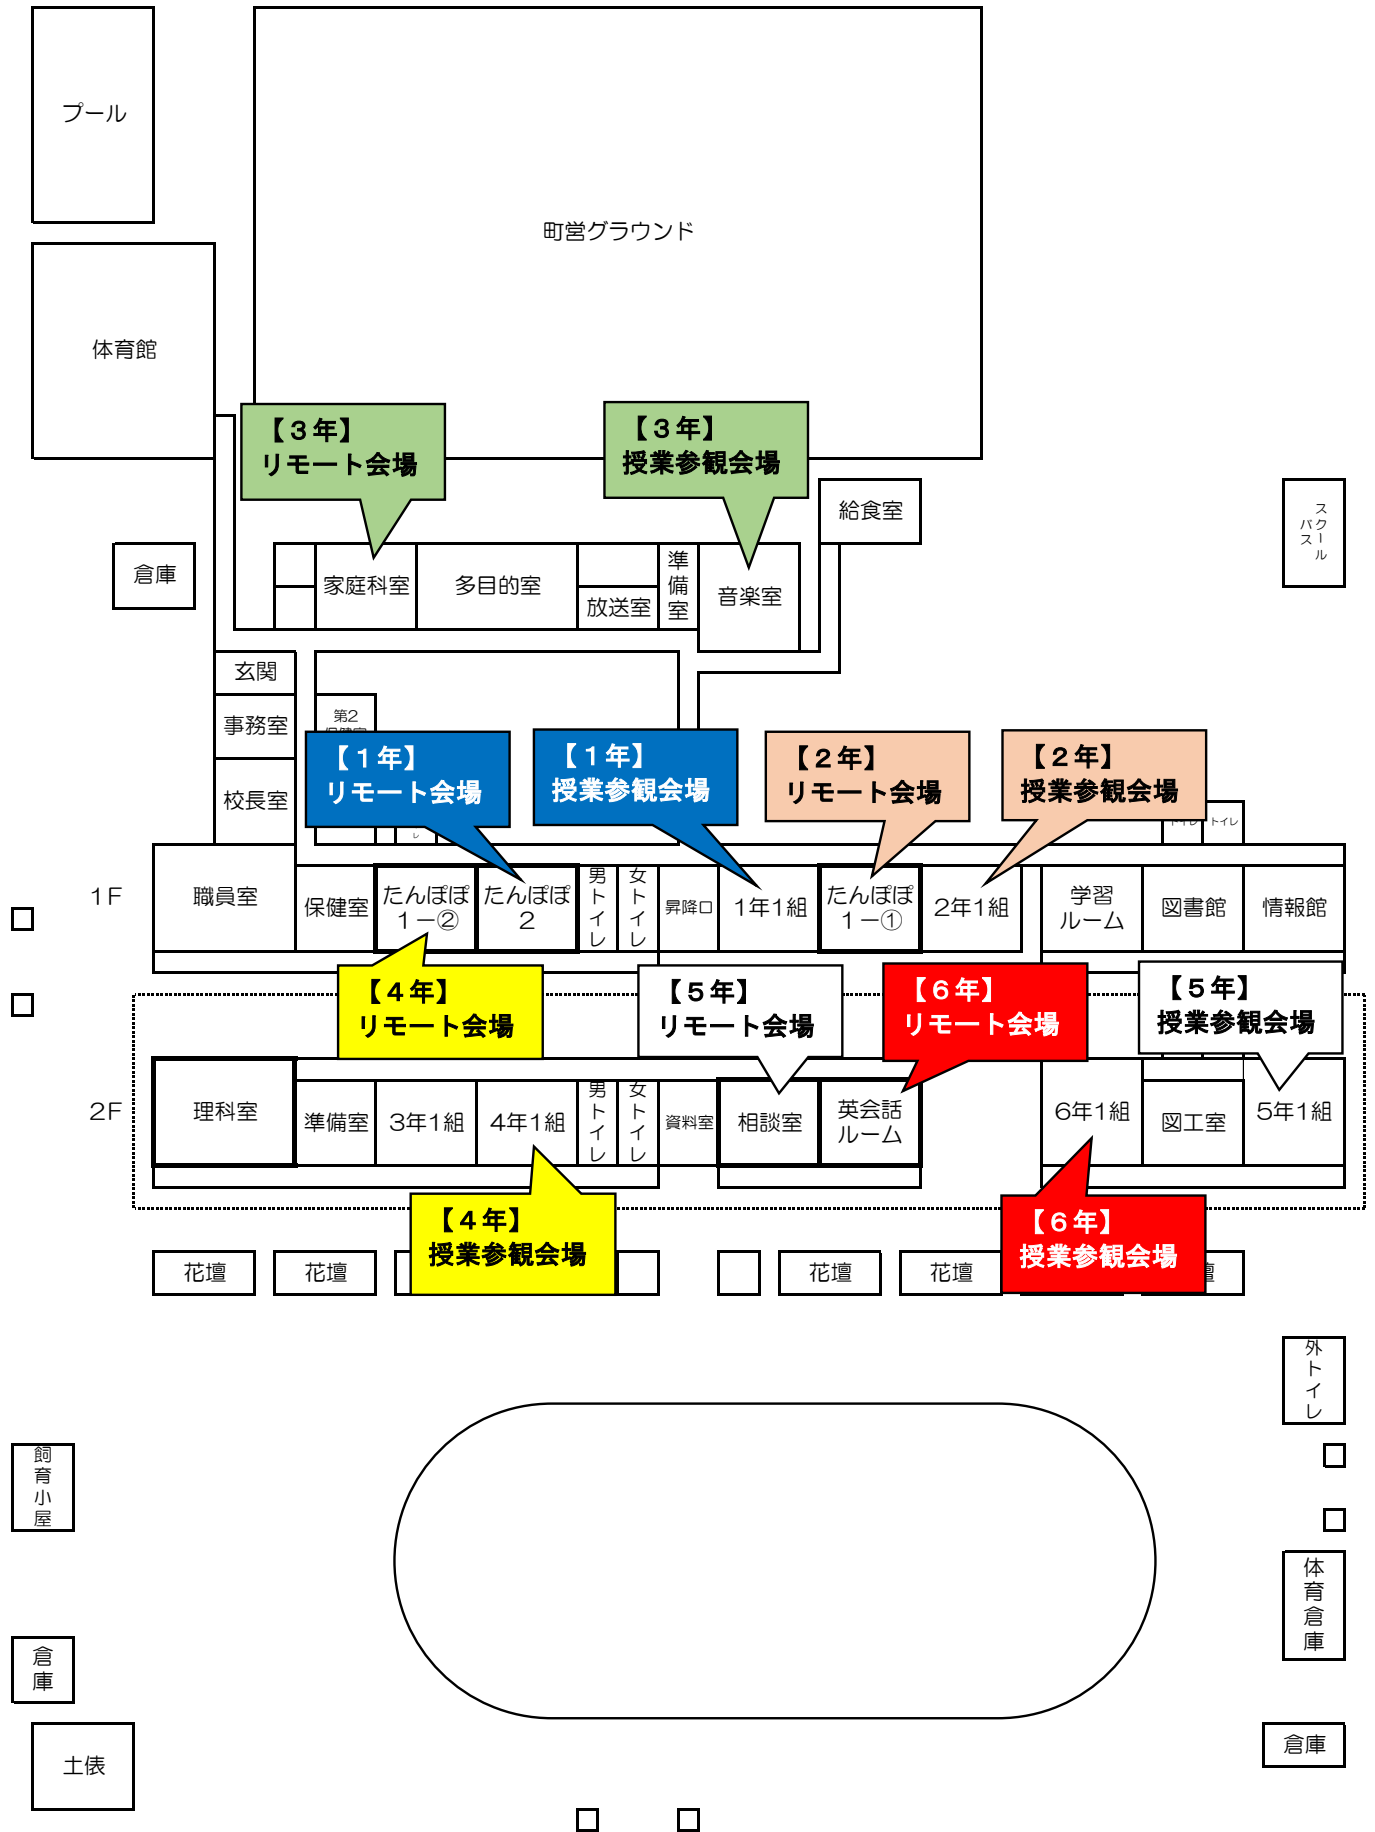

# 令和4年度 中央小学校3学期末授業参観リモート会場

【3年】  
リモート会場

【3年】  
授業参観会場

【1年】  
リモート会場

【1年】  
授業参観会場

【2年】  
リモート会場

【2年】  
授業参観会場

【4年】  
リモート会場

【5年】  
リモート会場

【6年】  
リモート会場

【5年】  
授業参観会場

【4年】  
授業参観会場

【6年】  
授業参観会場