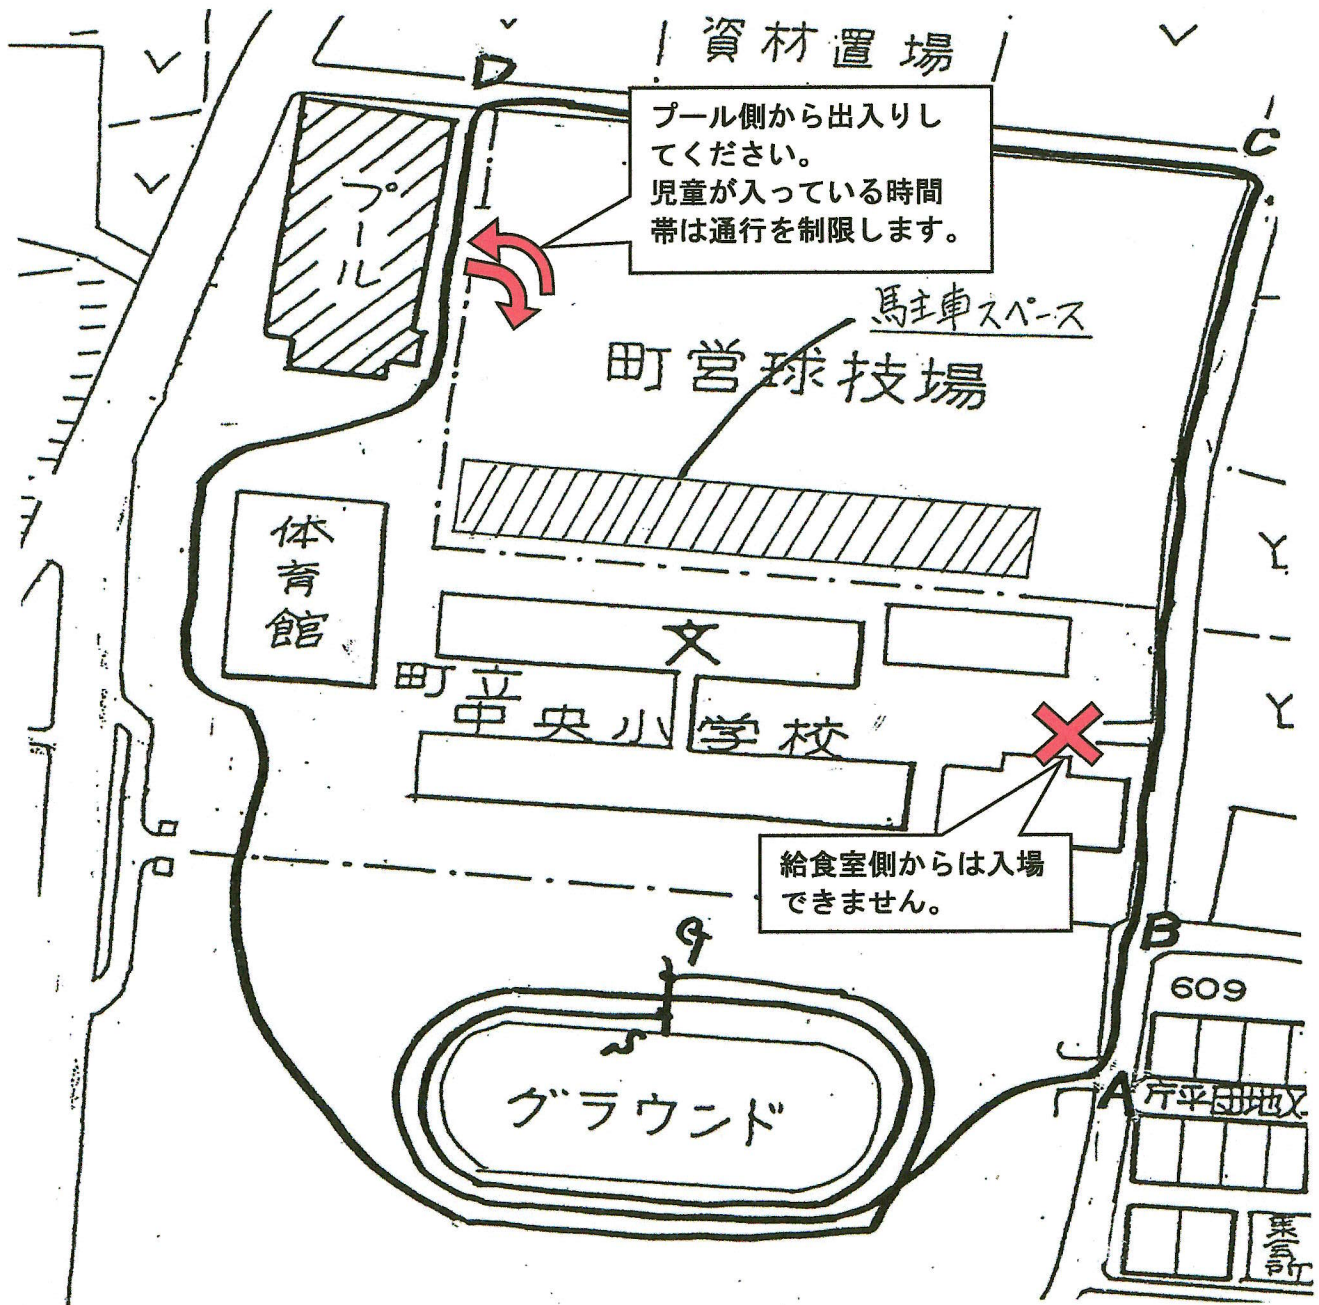

*ご不明な点は、遠慮なく学校にお尋ね下さい。

連絡先

美里町立中央小学校
教頭 北園 厚司
TEL 46-2004

持久走大会出発時刻及び駐車スペース

◎スタート予定時刻

【低学年男女】	9:35スタート
【中学年男子】	9:45スタート
【中学年女子】	10:00スタート
【高学年男子】	10:15スタート
【高学年女子】	10:35スタート

◎持久走コース及び駐車スペース

※スタート予定時刻は、進行状況によって多少前後する場合があります。