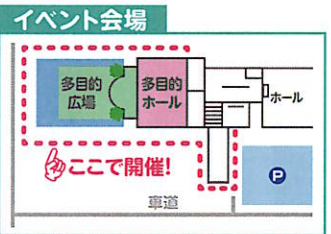

とっておきの夏の思い出をつくらう!

第2回

八代商工会議所女性会

にじいろ キッズ フェスタ

肥薩おれんじ鉄道の
ミニトレイルも
来るよ~!!

8月25日(日) 10:00~15:00

場所: 桜十字ホールやつしろ
対象: 幼児~小学生

★入場無料★

たくさんの
思い出を
つくらう!

体験イベント

★参加無料★
当日受付 9:00~
定員になり次第受付終了

将来の夢につながる体験がいっぱい!
はたらく車も大集合!

看板屋さん、おくすり屋さん、かみしばい屋さん
駅員さんなど、とっておきの体験ができるよ!
パトカー、消防車、救急車、自衛隊の車の前で
制服を着て写真も撮れるよ!

ステージイベント

体験型の楽しいステージ!

歌やダンスや演奏の披露など
楽しいステージもりたくさん!
みんな一緒に
盛り上がりよう!

にじいろボックス

美品、新品を集めました!

家庭で不要となった
子ども服やおもちゃ、
絵本などのほか
未開封の食品品や
食器・雑貨などを集めて
必要な方へ安くお譲りします。

「にじいろボックス」の売り上げは、八代市の子どものための
活用を目的に、八代市に寄付させていただきます。

フードマルシェ

おいしいグルメが集まるよ~!

ハンバーガー、ホットドッグ、カレー、
唐揚げ、焼きそば、たこ焼き、
かき氷、わたあめ などなど