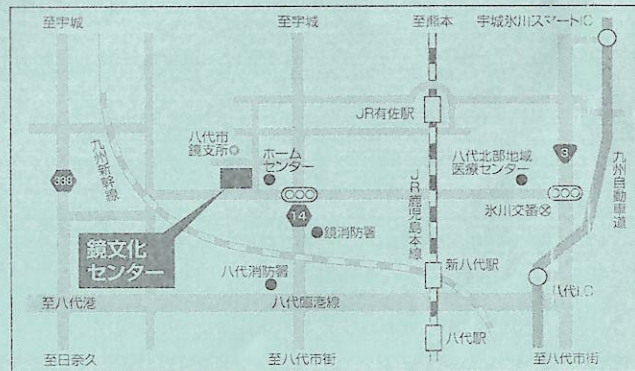

ルドルフと

原作：斎藤洋 [講談社刊「ルドルフとイッパイアッテナ」による]

イッパイアッテナ

ある日黒ねこのルドルフ

は、魚屋さんに追いかけて飛び乗ったトラックで
見知らぬ土地へと運ばれてしまった。

そこで出会ったのが大きなトラねこ“イッパイアッテナ”。

ルドルフはイッパイアッテナに、
野良で生きていくためのいろいろなことを教えてもらう。

その町には飼猫 **ブッチー** と、宿敵・飼犬の **デビル**

がいた!

出演

美術：池田ともゆき
衣裳：宮本宣子
照明：齋藤茂男
振付：山田うん
舞台監督：八木清市
音楽監督：萩京子
チラシ画：竹上妙 (木版画)

台本：いずみ凜

作曲：信長貴富

演出：立山ひろみ

こんにゃく座は新しい日本語オペラの創造と上演活動をしています。

とき **2024年7月28日(日)**
14:00[開演] (13:30[開場])

ところ **八代市鏡文化センター**
〒869-4202 熊本県八代市鏡町内田468-1
(電話 0965-52-1114)

チケット ※自由席(当日券同額)

・一般:2,000円 ・高校生以下:1,000円

※3歳未満の膝上観劇は無料(お席が必要な場合有料) ※前売券が完売の場合、当日券はございません

チケット発売日

5/12(日) 10:00より各プレイガイドにて(電話受付は5/13(月) 10:00より)

プレイガイド

八代市鏡文化センター (0965-52-1114)	庄野学生堂 鏡店 (0965-52-0133)
やつしろ子ども劇場 (0965-35-3909)	日奈久ゆめ倉庫 (0965-38-0267)
有明楽器 八代支店 (0965-34-5115)	熊本県立劇場(ネット販売) (096-363-2233)

(県立劇場チケット)

オペラシアターこんにゃく座 ワークショップ

2024年7月27日(土) 13:00~15:00

会場 八代市鏡文化センター リハーサル室
講師 金村慎太郎、小林ゆず子、五味貴秋(ピアニスト)
対象 6歳~おとなまで(こどもだけの参加も可) ※付き添いだけの参加はご遠慮ください
参加費 無料
お申込・お問合せ 八代市鏡文化センター(電話0965-52-1114)

《主催》八代市 《後援》八代市教育委員会・エフエムやつしろ

《協力》やつしろ子ども劇場

《お問合せ》八代市鏡文化センター TEL(0965)52-1114

(ホームページ)

〒869-4202 熊本県八代市鏡町内田468-1