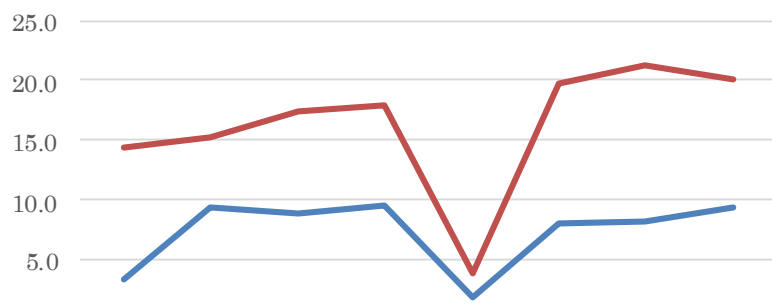

ししよ 司書だより

2019.12. 18
あまくさしょうがっこう
天草小学校
がっこうししよ いがたちひろ
学校司書 伊形千尋

こんねんと かしだしじょうきょう 今年度の貸出状況

『貸出冊数が増えました』とお伝えしてきましたが、実際にどのくらい増えているのかをご紹介します！昨年と今年度の平均貸出冊数を比べてみました。

★月ごとの平均貸出冊数★

	4月	5月	6月	7月	8月	9月	10月	11月
平成30年度	3.4	9.4	8.8	9.6	1.9	8.0	8.2	9.3
令和元年度	14.4	15.3	17.5	18.0	3.9	19.8	21.2	20.0

1人あたりの平均貸出冊数だよ！

すいそー2倍以上
増えているんだね。

かしだしさっすう 11月の貸出冊数

※今月は、前年度と比較した集計表を掲載しています。

	平成 30 年度			令和元年度		
	11月貸出	累計	11月末平均	11月貸出	累計	11月末平均
1年生	127冊	774冊	59.5冊	193冊	1,244冊	207.3冊
2年生	137冊	906冊	64.7冊	262冊	1,867冊	143.6冊
3年生	116冊	867冊	72.3冊	316冊	1,909冊	127.3冊
4年生	125冊	739冊	61.6冊	158冊	1,284冊	107.0冊
5年生	127冊	666冊	60.5冊	239冊	1,450冊	115.5冊
6年生	104冊	670冊	44.7冊	227冊	1,349冊	122.6冊
全体	736冊	4,622冊	60.0冊	1,395冊	9,103冊	130.0冊